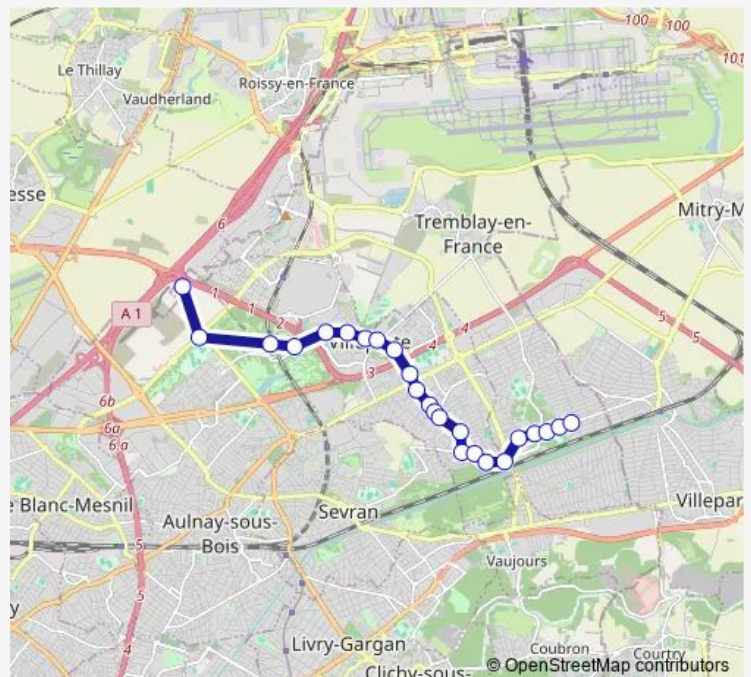

Direction

Jaurès — Segro Logistics Park

24 stops

[Open route schedule](#)

- Jaurès
- LEP Boucher
- Jean Guimier
- Brossolette
- Blum
- Gare du Vert Galant
- Stade
- Saint Vincent de Paul
- Place Pierre Bérégovoy
- Plaine République
- Fontaine Mallet
- Jussieu
- Georges Sacht
- Les Fougères
- Parc de la Noue
- Les Mousseaux
- Route de Tremblay
- Sanatorium
- Henri Barbusse
- Croix l'Aumône
- Parc du Sausset

Route schedule

Jaurès — Segro Logistics Park

Monday	05:10-23:47
Tuesday	05:10-23:47
Wednesday	05:10-23:47
Thursday	05:10-23:47
Friday	05:10-23:45
Saturday	05:23-23:43
Sunday	05:23-23:43

Route info

Direction: Jaurès

Stops: 24

Trip Duration: 0 hour 30 min

Gare de Villepinte

André Citroën - Centre de Production

Segro Logistics Park

Direction

Gare de Villepinte — Mairie

27 stops

[Open route schedule](#)

Gare de Villepinte

Parc du Sausset

Croix l'Aumône

Henri Barbusse

Sanatorium

Route de Tremblay

Les Mousseaux