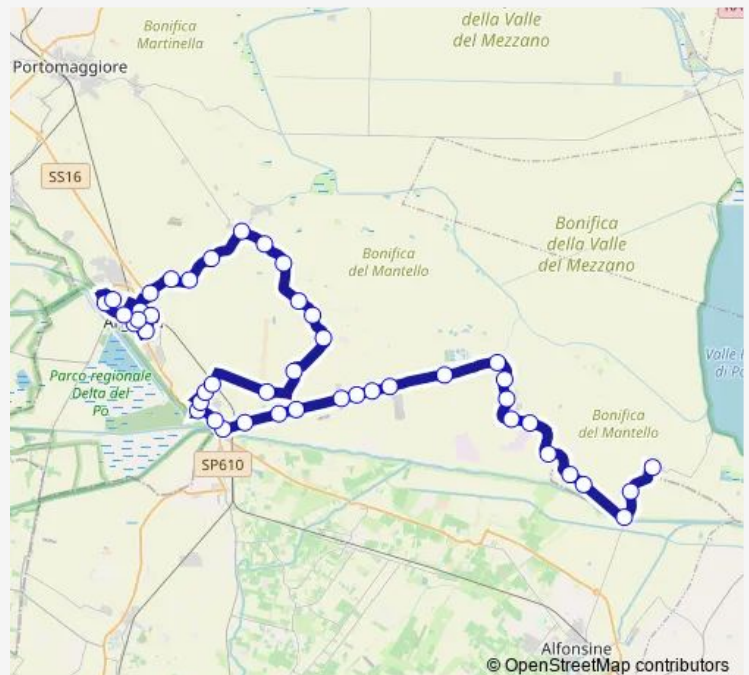

Casa Gandino [A28]

Ponte Bastia [A27]

SAN Biagio EX Zuccherificio [A26]

Route schedule

Anita [A46] — Centro Commerciale I Tigli [A09]

Monday 07:35-15:45

Tuesday 07:35-15:45

Wednesday 07:35-15:45

Thursday 07:35-15:45

Friday 07:35-15:45

Saturday 07:35-15:45

Sunday —

Route info

Direction: Anita [A46]

Stops: 45

Trip Duration: 1 hour 5 min

642 — Taxibus Argenta Linea B

SAN Biagio [A25]

SAN Biagio Chiesa [A24]

SAN Biagio Nugarola [A23]

SAN Biagio Stazione [A22]

Vallone [A21]

Tamerischi [A20]

Podere SAN Ludovico [A19]

Direction: Centro Commerciale I Tigli [A09]

Stops: 41

Trip Duration: 0 hour 55 min

Filo DI Argenta [A31]

Lodigiana [A32]

Molino DI Filo Livello [A33]

Molino DI Filo [A34]

Trotta [A35]