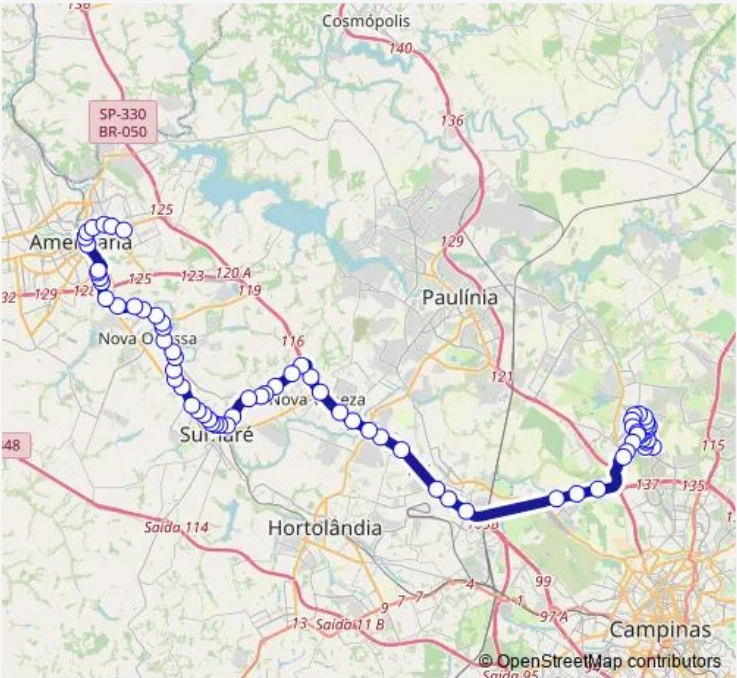

73 stops

[Open route schedule](#)

- R. Vital Brasil 1 - Cidade Universitaria Campinas - SP 13083-888 Brasil
- Avenida Adolfo Lutz 343-435
- Avenida Oswaldo Cruz (Unicamp)
- Av. Oswaldo Cruz com Av. Candido Portinari - Cidade Universitaria Campinas - SP 13083-871 Brasil
- Rua Roxo Moreira - Parada Unicamp/Reitoria - Cidade Universitaria Campinas - SP 13083-590 Brasil
- Rua Roxo Moreira (Praca da Paz)
- Av. Albert Einstein - FEA/Praca da Paz - Cidade Universitaria Campinas - SP 13083-862 Brasil
- Av. Albert Einstein - FEA/FEQ - Cidade Universitaria Campinas - SP 13083-852 Brasil
- Rua Mendelejev - FEM 1 - Cidade Universitaria Campinas - SP 13083-860 Brasil
- Rua Mendelejev - FEM 2 - Cidade Universitaria Campinas - SP 13083-860 Brasil
- Rua Bertrand Russell 643-729 - Cidade Universitaria Campinas - Sp Brasil - Cidade Universitaria Campinas - SP Brasil
- Rua Bertrand Russell 443-531 - Cidade Universitaria Campinas - Sp Brasil - Cidade Universitaria Campinas - SP 13083-856 Brasil
- Av. Bertrand Russell - IEL - Cidade Universitaria Campinas - SP 13083-865 Brasil

Route schedule

R. Vital Brasil 1 - Cidade Universitaria Campinas - SP 13083-888 Brasil — Terminal Rodoviario Francisco Luiz Bendilatti

Monday	08:40-17:30
Tuesday	08:40-17:30
Wednesday	08:40-17:30
Thursday	08:40-17:30
Friday	08:40-17:30
Saturday	—
Sunday	—

Route info

Direction: R. Vital Brasil 1 - Cidade Universitaria Campinas - SP 13083-888 Brasil

Stops: 73

Trip Duration: 1 hour 25 min

Av. Erico Verissimo - Ginasio/FEF - Cidade Universitaria
Campinas - SP 13083-851 Brasil

Av. Dr. Romeu Tortima 1575 - Parada Romeu Tor-
tima/Unicamp - Cidade Universitaria Campinas - SP
13083-715 Brasil

Av. Dr. Romeu Tortima 541 - Parada Jardim Novo Barao
Geraldo - Cidade Universitaria Campinas - SP 13083-780
Brasil