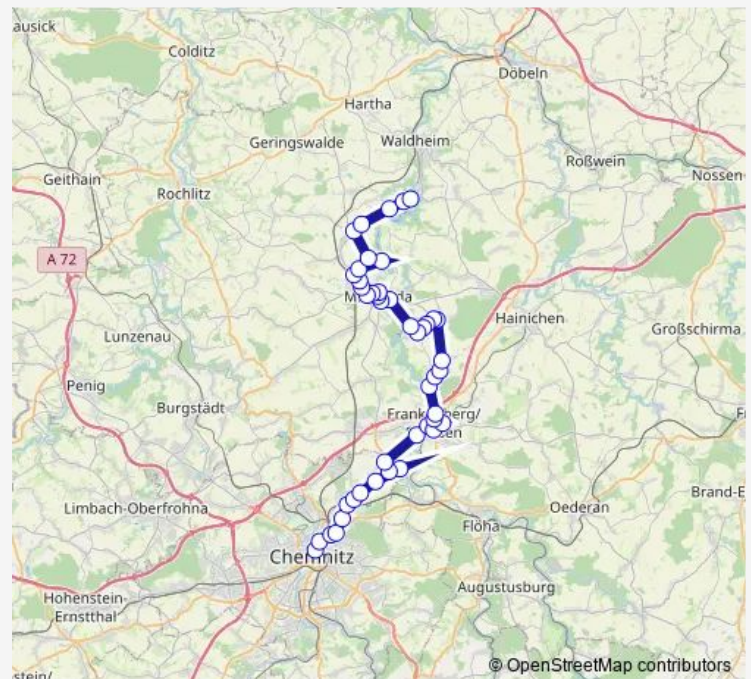

Schönborn, Post

Seifersbach, Sonnenhof

Seifersbach, Marienmühle

Route schedule

Kriebstein, Wendeschleife — Chemnitz, Stadthalle

Monday 07:00-19:00

Tuesday —

Wednesday —

Thursday 07:00-19:00

Friday 07:00-19:00

Saturday 07:00-18:24

Sunday 07:00-19:00

Route info

Direction: Kriebstein, Wendeschleife

Stops: 45

Trip Duration: 1 hour 38 min

642 — Chemnitz - Frankenberg - Mittweida - Kriebstein (Zschopautaler) **BusMaps**

Seifersbach, Rathaus

Seifersbach, Kirche

Sachsenburg, Abzw Irbersdorf

Sachsenburg, Gh Reinhardt

Sachsenburg, Abzweig Schloss