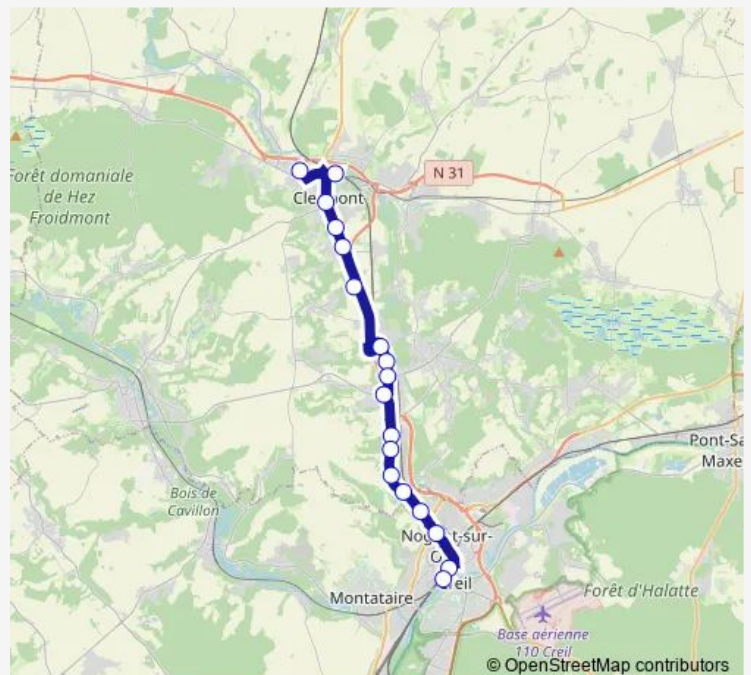

Bus 642 Clermont-Creil

[Go to website](#)

Direction

Creil - Gare Routière — Clermont - Les Sables

17 stops

[Open route schedule](#)

- Creil - Gare Routière
- Nogent SUR Oise - Branly
- Nogent SUR Oise - Commanderie
- Laigneville - Paul Eluard
- Laigneville - Hôtel de Ville
- Laigneville - Rue des cerisiers
- Laigneville - Sailleville Aulnois
- Cauffry - Route de Laigneville
- Rantigny - Relais de la poste
- Rantigny - Église
- Rantigny - Pierre Curie
- Neuilly SS CLT - Zone commerciale
- Breuil-VRT - Gare routière scolaire
- Clermont - Croix de Creil
- Clermont - Centre
- Clermont - Gare Sncf
- Clermont - Les Sables

Route schedule

Creil - Gare Routière — Clermont - Les Sables

Monday	06:20-19:19
Tuesday	06:20-19:19
Wednesday	06:20-19:19
Thursday	06:20-19:19
Friday	06:20-19:19
Saturday	06:20-19:19
Sunday	06:20-19:19

Route info

Direction: Creil - Gare Routière

Stops: 17

Trip Duration: 0 hour 39 min

Direction

Clermont - Les Sables — Creil - Gare Routière

18 stops

[Open route schedule](#)

Clermont - Les Sables

Cauffry - Route de Laigneville

Laigneville - Sailleville Aulnois

Laigneville - Rue des cerisiers

Laigneville - Hôtel de Ville

Laigneville - Paul Eluard

Nogent SUR Oise - Commanderie

Nogent SUR Oise - Branly