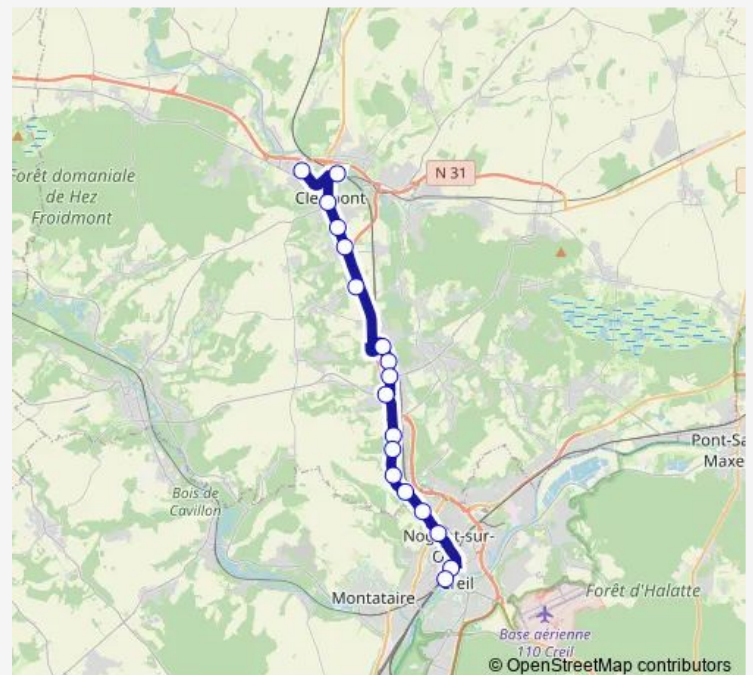

Bus 642 Clermont-Creil

[Go to website](#)

Direction

Creil - Gare Routière — Clermont - Les Sables

17 stops

[Open route schedule](#)

- Creil - Gare Routière
- Nogent SUR Oise - Branly
- Nogent SUR Oise - Commanderie
- Laigneville - Paul Eluard
- Laigneville - Hôtel de Ville
- Laigneville - Rue des cerisiers
- Laigneville - Sailleville Aulnois
- Cauffry - Route de Laigneville
- Rantigny - Relais de la poste
- Rantigny - Église
- Rantigny - Pierre Curie
- Neuilly SS CLT - Zone commerciale
- Breuil-VRT - Gare routière scolaire
- Clermont - Croix de Creil
- Clermont - Centre
- Clermont - Gare Sncf
- Clermont - Les Sables

Route schedule

Creil - Gare Routière — Clermont - Les Sables

Monday	06:20-19:19
Tuesday	06:20-19:19
Wednesday	06:20-19:19
Thursday	06:20-19:19
Friday	06:20-19:19
Saturday	06:20-19:19
Sunday	06:20-19:19

Route info

Direction: Creil - Gare Routière

Stops: 17

Trip Duration: 0 hour 40 min

Direction

Clermont - Les Sables — Creil - Gare Routière

18 stops

[Open route schedule](#)

Clermont - Les Sables

Cauffry - Route de Laigneville

Laigneville - Sailleville Aulnois

Laigneville - Rue des cerisiers

Laigneville - Hôtel de Ville

Laigneville - Paul Eluard

Nogent SUR Oise - Commanderie

Nogent SUR Oise - Branly