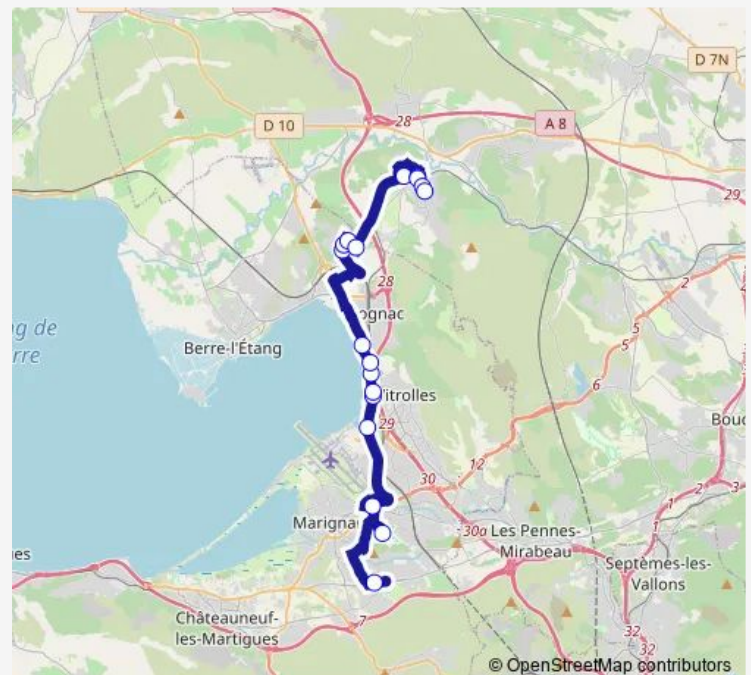

Bastide Bertin

La Gerbine

Av des Oliviers

Les Brets

Les Barjaquets

Falaise

Base Nautique

Le Porry

Les Vignettes RN 113

Les Vignettes Le Baou

Vieux Moulin

Triballes

Hotel de Ville

Ecole Sainte Marie

Collège St Louis

Route schedule

Route info

Direction: Centre Commercial

Stops: 19

Trip Duration: 1 hour 5 min

Direction

Ecole Sainte Marie — Centre Commercial

18 stops

[Open route schedule](#)

Ecole Sainte Marie

Collège St Louis

Hotel de Ville

Triballes

Vieux Moulin

Les Vignettes Le Baou

L'Agneau

Base Nautique