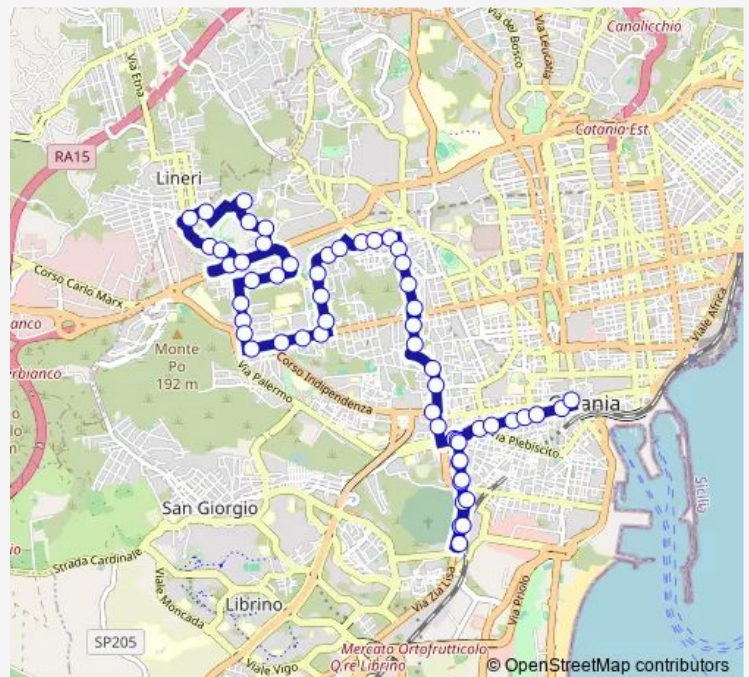

Bus 642 P Nesima - Acquicella - Duomo

[Go to website](#)

Direction

Parcheggio Nesima — San Martino Vittorio Emanuele II

57 stops

[Open route schedule](#)

- Parcheggio Nesima
- San Giacomo Selvaggi
- Arezzo San Giacomo Est
- Borgese
- Taormina Arezzo
- Taormina Lenin
- Eredia Mercurio
- Eredia
- Fontana Eredia
- Nesima Metro Sud
- Miceli San Pio X
- San Pio X La Malfa
- San Pio X Mirone
- Pacinotti Cantone Ovest
- Pacinotti Timmonieri Ovest
- Pacinotti Galvani
- Rapisardi Pacinotti
- Rapisardi Fermi Sud
- Rapisardi Lessona
- Rapisardi Cannizzaro
- Diaz Locatelli

Route schedule

Parcheggio Nesima — San Martino Vittorio Emanuele II

Monday	06:25-21:00
Tuesday	06:25-21:00
Wednesday	06:25-21:00
Thursday	06:25-20:45
Friday	06:25-20:45
Saturday	06:25-20:45
Sunday	07:00-21:00

Route info

Direction: Parcheggio Nesima

Stops: 57

Trip Duration: 0 hour 45 min

642 — P Nesima - Acquicella - Duomo

Diaz Giardino

Paradiso De Sanctis

Ballo De Sanctis

Direction: San Martino Vittorio Emanuele li

Stops: 46

Trip Duration: 0 hour 50 min

Diaz Grasso

Rapisardi Stoppani

Rapisardi Savi

Rapisardi Fermi Nord

Barsanti Galvani