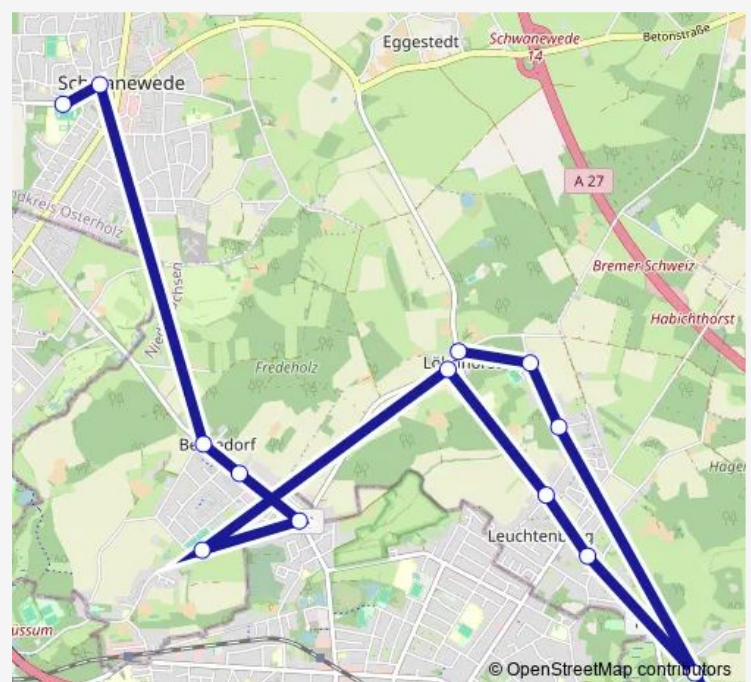

Beckedorf(Schwanewede) Aumunder Weidestraße

Beckedorf(Schwanewede) Beckedorfer Heide

Beckedorf(Schwanewede) Sandfurter Straße

Bremen Auf dem Bockhorn

Schwanewede Bockhorn/Landesgrenze

Schwanewede Insterburger Weg

Schwanewede Hospitalstraße

Schwanewede Waldschule

### Route schedule

Schwanewede-Löhhorst Kreissparkasse —  
Schwanewede Waldschule

Monday 07:00-08:02

Tuesday 07:00-08:02

Wednesday 07:00-08:02

Thursday 07:00-08:02

Friday 07:00-08:02

Saturday —

### Route info

Direction: Schwanewede-Löhhorst Kreissparkasse

Stops: 17

Trip Duration: 0 hour 32 min