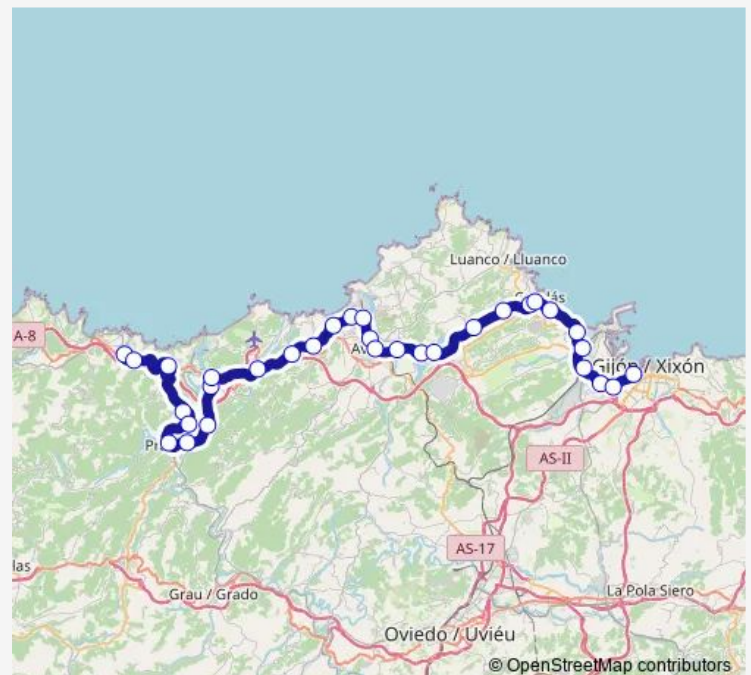

Vegarrozadas

Route schedule

Gijón — Cudillero

Monday 06:42-22:36

Tuesday 06:42-22:36

Wednesday 06:42-22:36

Thursday 06:42-22:36

Friday 06:42-22:36

Saturday 07:01-22:36

Sunday 07:01-22:36

Route info

Direction: Gijón

Stops: 32

Trip Duration: 1 hour 37 min

Gijón-Cudillero

Santiago del Monte

El Parador

Soto del Barco

Riberas

Peñaullán

Pravia

Santianes

Los Cabos

Muros de Nalón

Llaranes

Trasona

Laminación

Zanzabornin

Regueral

Candás

Candás/Apdro.

Route schedule