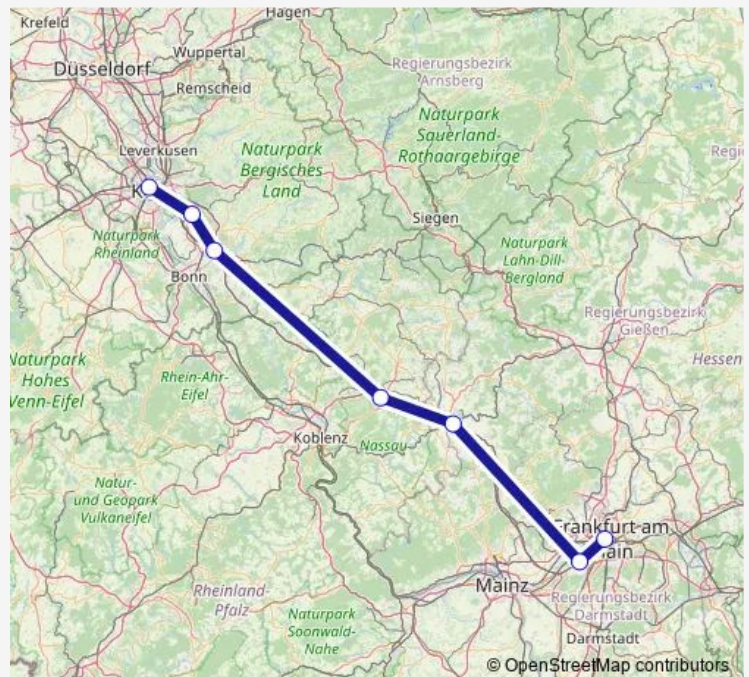

High Speed Rail Service 49

[Go to website](#)

Direction

Frankfurt (Main) Hauptbahnhof — Köln Messe/Deutz Bf

7 stops

[Open route schedule](#)

Frankfurt (Main) Hauptbahnhof

Frankfurt (Main) Flughafen Fernbahnhof

Limburg (Lahn) Süd (Ice)

Montabaur Bf

Siegburg Bf

Flughafen Köln/Bonn Bf

Köln Messe/Deutz Bf

Route schedule

Frankfurt (Main) Hauptbahnhof — Köln Messe/Deutz Bf

Monday —

Tuesday —

Wednesday 17:16

Thursday 17:16

Friday 17:16

Saturday 17:16

Sunday 17:16

Route info

Direction: Frankfurt (Main) Hauptbahnhof

Stops: 7

Trip Duration: 1 hour 35 min