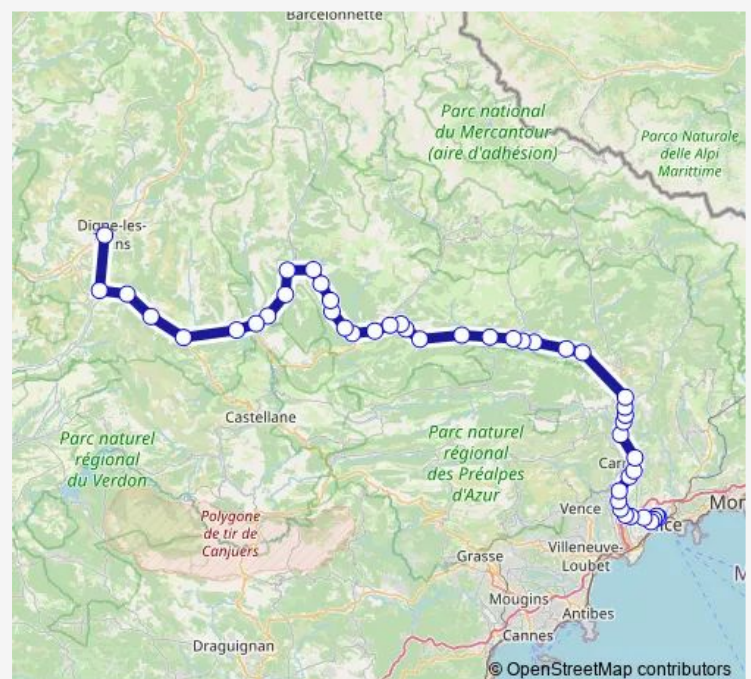

Rail 49 Nice - Digne (Bus St Andre_Digne)

[Go to website](#)

Direction

Gare Cpzou — Gare Cpzou /car

46 stops

[Open route schedule](#)

Gare Cpzou

Gambetta Cpzou

Parc Imperial Cpzou

ST PHILIPPE CPZou

LA Madeleine Cpzou

Cremat-LE PAL Cpzou

ST ISIDORE (STADE) CPZou

Lingostiere Cpzou

ST SAUVEUR (C.CIAL) CPZou

Bellet Cpzou

LA Manda Cpzou

LA Bedoule Cpzou

Cpzou

ST MARTIN DU VAR CPZou

Pont Charles-Albert Cpzou

Baus Roux Cpzou

Plan DU VAR - Gare Cpzou

LE Chaudan Cpzou

Massoins Cpzou

Cpzou

LE Tournel Cpzou

Route schedule

Gare Cpzou — Gare Cpzou /car

Monday	01:00-23:20
Tuesday	01:00-23:20
Wednesday	01:00-23:20
Thursday	01:00-23:20
Friday	01:00-23:20
Saturday	01:00-23:20
Sunday	01:00-19:30

Route info

Direction: Gare Cpzou

Stops: 46

Trip Duration: 3 hour 18 min

49 — Nice - Digne (Bus St Andre_Digne)