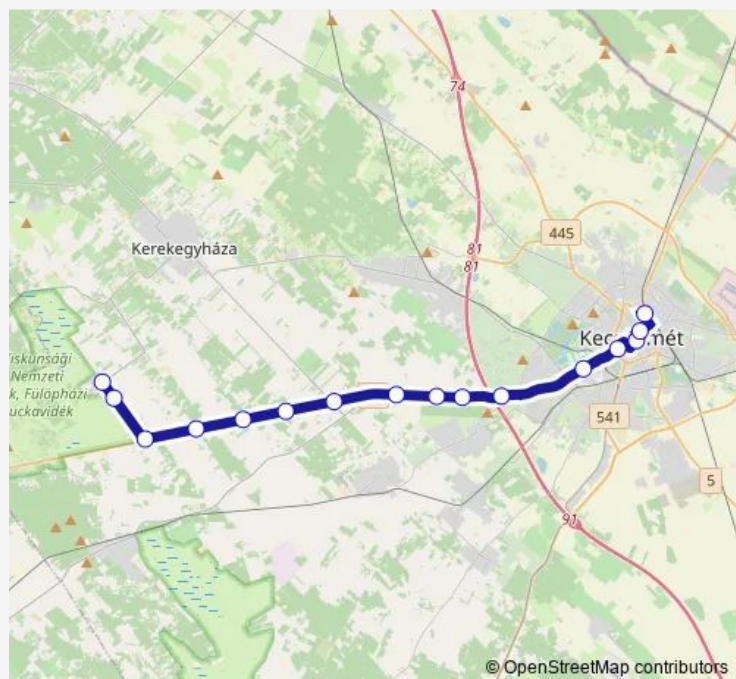

Coach Service 5230 Kecskemét - Fülöpháza

[Go to website](#)

Direction

Fülöpháza, iskola — Kecskemét, autóbusz-állomás

16 stops

[Open route schedule](#)

Fülöpháza, iskola

Fülöpháza, 5-ös kilométerkő

Fülöpháza, bejárati út

Fülöpháza, Széles út (52-es számú út)

Fülöpháza, Határút

Labanc-tanya

Kerekegyházi elágazás [8]

Kecskemét, Kertészeti Kutató

Kecskemét, Lövőtéri útelágazás

Kecskemét, Erdésház

Kecskemét, Pólus Róna

Kecskemét, Egyetem (Gamf)

Kecskemét, Katona Gimnázium

Kecskemét, Katona József Színház

Kecskemét, Cifrapalota

Kecskemét, autóbusz-állomás

Route schedule

Fülöpháza, iskola — Kecskemét, autóbusz-állomás

Monday 04:50-10:35

Tuesday 04:50-15:05

Wednesday 04:50-15:05

Thursday 04:50-15:05

Friday 04:50-15:05

Saturday —

Sunday —

Route info

Direction: Fülöpháza, iskola

Stops: 16

Trip Duration: 0 hour 35 min

© OpenStreetMap contributors

5230 — Kecskemét - Fülöpháza

BusMaps