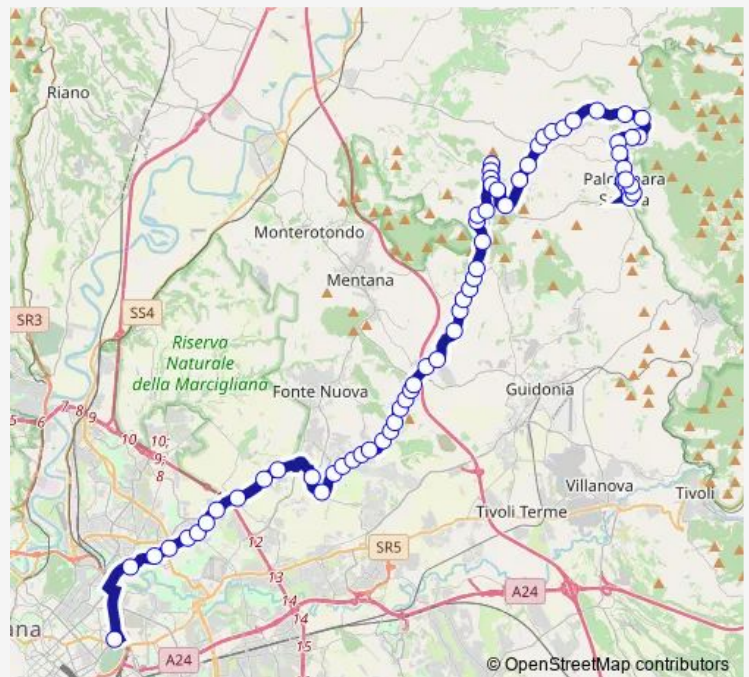

Bus Roma Tiburtina - Palombara Sabina # PI4d

[Go to website](#)

Direction

Roma | Stazione Tiburtina FS # f15136 — Palombara | Viale Rieti # f14836

67 stops

[Open route schedule](#)

- Roma | Stazione Tiburtina FS # f15136
- Roma | Via Maiella Piazza Sempione # f13892
- Roma | Via Nomentana Via Romagnoli # f13893
- Roma | Via Nomentana Via Graf # f13894
- Roma | Via Nomentana Via Podere Rosa # f13895
- Roma | Via Nomentana Via Casale S. Basilio # f13896
- Roma | Via Nomentana Via Spaducci # f13897
- Roma | Via Nomentana (Torraccio S. Basilio) # f13898
- Roma | Via Nomentana Via Cesarina # f13899
- Roma | Via Nomentana Via Dante da Maiano # f13900
- Roma | Via Nomentana Via Prato Lauro # f13901
- Guidonia | Via Palombarese (Supermercato) # f15062
- Guidonia | Via Palombarese Via Simone # f13997
- Guidonia | Parco Azzurro # f13998
- Guidonia | Via Palombarese (Km 18) # f13999
- Guidonia | Via Palombarese Via Ginestre # f14000
- Guidonia | Via Palombarese Via Tacito # f13971
- Fonte Nuova | Via Palombarese Via Santa Lucia # f13972
- Fonte Nuova | Via Palombarese Via Liguria # f13973
- Fonte Nuova | Santa Lucia # f13974
- Fonte Nuova | Via Palombarese Via Molise # f13975

Route schedule

Roma | Stazione Tiburtina FS # f15136 — Palombara | Viale Rieti # f14836

Monday	18:00-20:00
Tuesday	18:00-20:00
Wednesday	18:00-20:00
Thursday	18:00-20:00
Friday	18:00-20:00
Saturday	—
Sunday	17:25

Route info

Direction: Roma | Stazione Tiburtina FS # f15136

Stops: 67

Trip Duration: 1 hour 35 min

Roma Tiburtina - Palombara Sabina # PI4d

Fonte Nuova | Via Palombarese Via Ponza # f13976

Fonte Nuova | Via Palombarese Via Basilicata # f13977