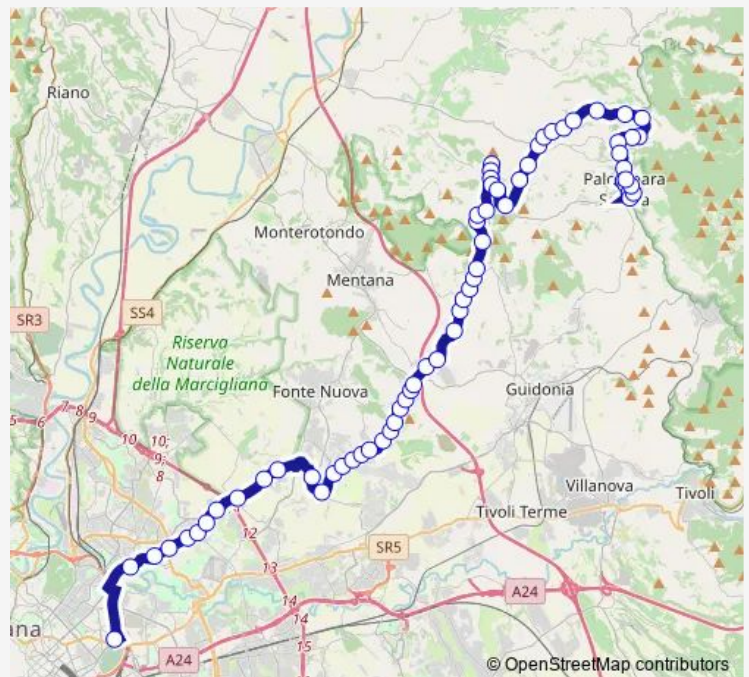

Bus Roma Tiburtina - Palombara Sabina # PI4d

[Go to website](#)

Direction

Roma | Stazione Tiburtina FS # f15136 — Palombara | Viale Rieti # f14836

67 stops

[Open route schedule](#)

- Roma | Stazione Tiburtina FS # f15136
- Roma | Via Maiella Piazza Sempione # f13892
- Roma | Via Nomentana Via Romagnoli # f13893
- Roma | Via Nomentana Via Graf # f13894
- Roma | Via Nomentana Via Podere Rosa # f13895
- Roma | Via Nomentana Via Casale S. Basilio # f13896
- Roma | Via Nomentana Via Spaducci # f13897
- Roma | Via Nomentana (Torraccio S. Basilio) # f13898
- Roma | Via Nomentana Via Cesarina # f13899
- Roma | Via Nomentana Via Dante da Maiano # f13900
- Roma | Via Nomentana Via Prato Lauro # f13901
- Guidonia | Via Palombarese (Supermercato) # f15062
- Guidonia | Via Palombarese Via Simone # f13997
- Guidonia | Parco Azzurro # f13998
- Guidonia | Via Palombarese (Km 18) # f13999
- Guidonia | Via Palombarese Via Ginestre # f14000
- Guidonia | Via Palombarese Via Tacito # f13971
- Fonte Nuova | Via Palombarese Via Santa Lucia # f13972
- Fonte Nuova | Via Palombarese Via Liguria # f13973
- Fonte Nuova | Santa Lucia # f13974
- Fonte Nuova | Via Palombarese Via Molise # f13975

Route schedule

Roma | Stazione Tiburtina FS # f15136 — Palombara | Viale Rieti # f14836

Monday	18:00-20:00
Tuesday	18:00-20:00
Wednesday	18:00-20:00
Thursday	18:00-20:00
Friday	18:00-20:00
Saturday	—
Sunday	17:25

Route info

Direction: Roma | Stazione Tiburtina FS # f15136

Stops: 67

Trip Duration: 1 hour 35 min

Roma Tiburtina - Palombara Sabina # PI4d

Fonte Nuova | Via Palombarese Via Ponza # f13976

Fonte Nuova | Via Palombarese Via Basilicata # f13977