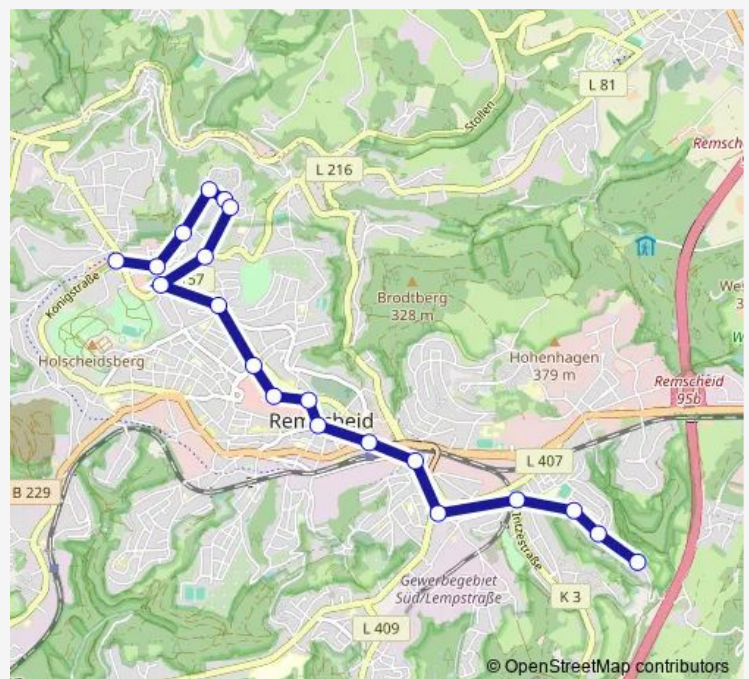

Remscheid Markt

Remscheid Hbf

Remscheid Pirnaplatz

Remscheid Zentralpunkt

Remscheid Intzeplatz

Remscheid Erich-Thienes-Straße

Remscheid Bornsiepen

RS Baisiepen Tennisplatz

### Route schedule

RS Richard-Lindenberg-Platz — RS Baisiepen Tennisplatz

Monday 04:43-21:29

Tuesday 04:43-21:29

Wednesday 04:43-21:29

Thursday 04:43-21:29

Friday 04:43-21:29

Saturday 04:48-21:29

### Route info

Direction: RS Richard-Lindenberg-Platz

Stops: 20

Trip Duration: 0 hour 30 min

675

## Route info

Direction: RS Baisiepen Tennisplatz

Stops: 18

Trip Duration: 0 hour 28 min