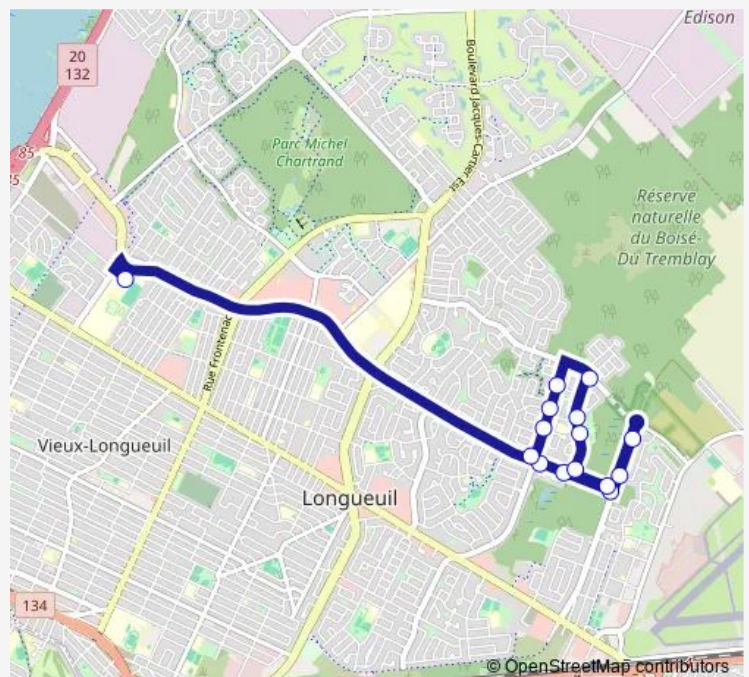

Bus 675 École Jacques-Rousseau - Roberval

[Go to website](#)

Direction

Ecole Secondaire Jacques-Rousseau — boul. Roland-Therrien et boul. Roberval est

15 stops

[Open route schedule](#)

- Ecole Secondaire Jacques-Rousseau
- boul. Roland-Therrien et du Châtelet
- boul. Roland-Therrien et du Capricorne
- boul. Roland-Therrien et boul. Vauquelin
- boul. Vauquelin et des Escadrons
- boul. Vauquelin et des Dirigeables
- boul. Roland-Therrien et boul. Vauquelin
- des Samares et boul. Roland-Therrien
- des Samares et de la Sauge
- des Samares et des Semis
- des Samares et boul. Béliveau
- boul. Roberval est et de Bavière
- boul. Roberval est et Boismenu
- boul. Roberval est et civique 1175
- boul. Roland-Therrien et boul. Roberval est

Route schedule

Ecole Secondaire Jacques-Rousseau — boul. Roland-Therrien et boul. Roberval est

Monday	14:50
Tuesday	14:50
Wednesday	14:50
Thursday	14:50
Friday	14:50
Saturday	—
Sunday	—

Route info

Direction: Ecole Secondaire Jacques-Rousseau

Stops: 15

Trip Duration: 0 hour 26 min

675 — École Jacques-Rousseau - Roberval

Direction

boul. Vauquelin et des Escadrons — Ecole Secondaire Jacques-Rousseau

12 stops

[Open route schedule](#)

boul. Vauquelin et des Escadrons

Monday 07:25

Tuesday 07:25

Wednesday 07:25

Thursday 07:25

Friday 07:25

Saturday —

Sunday —

Route info