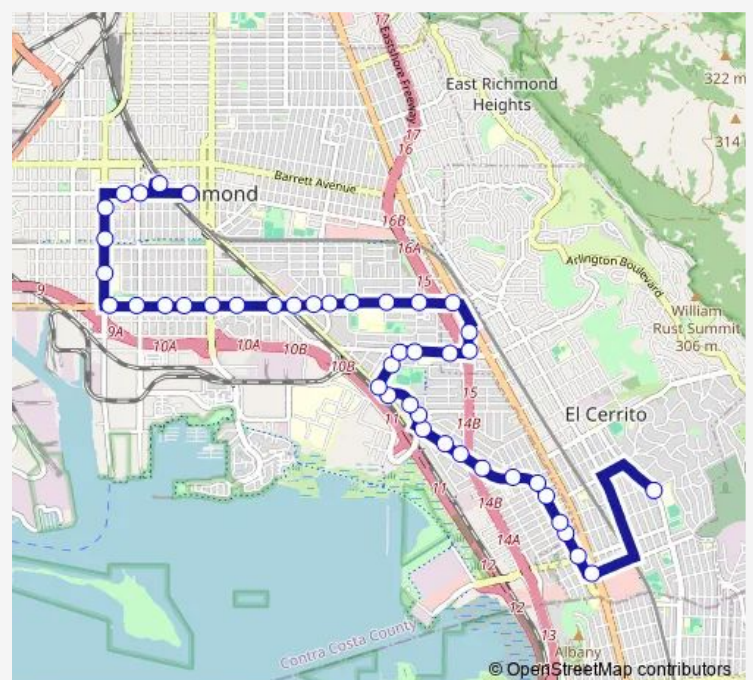

Harbour Way & Bissell Av

Harbour Way & Ohio Av

Harbour Way S & Maine Av

Cutting Blvd & Harbour Way S

Cutting Blvd & Marina Way S

Cutting Blvd & S 17th St

Cutting Blvd & S 20th St

Cutting Blvd & S 23rd St

San Pablo Av & Cutting Blvd (Del Norte Bart)

### Route schedule

Richmond Bart — Donal Av & Norvell St (Korematsu Middle School)

Monday 07:29

Tuesday 07:29

Wednesday 07:29

Thursday 07:29

Friday 07:29

Saturday —

### Route info

Direction: Richmond Bart

Stops: 49

Trip Duration: 0 hour 47 min

675 — Korematsu - El Cerrito - Carlson

Eastshore Blvd & San Pablo Av

Potrero Av & S 53rd St

Potrero Av & S 49th St