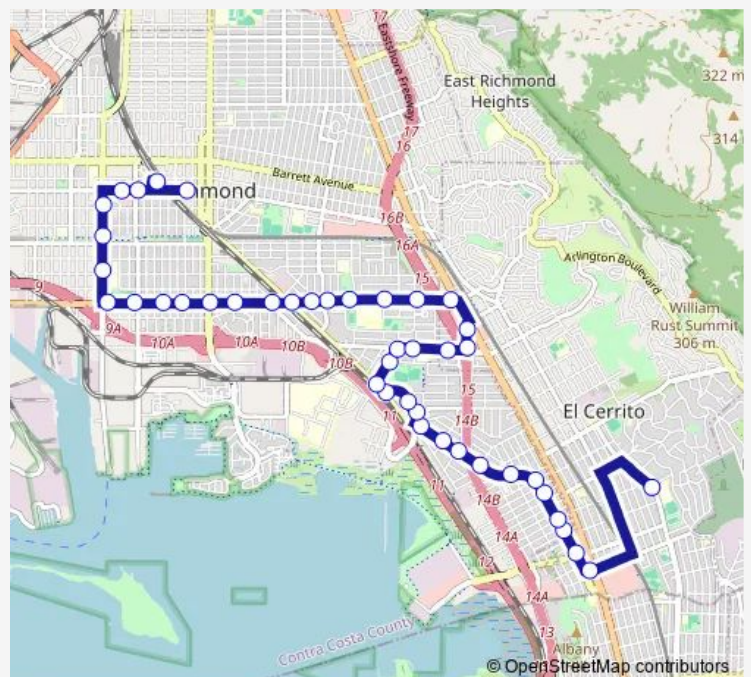

S 47th St & Potrero Av

Potrero Av & S 49th St

Potrero Av & S 53rd St

Eastshore Blvd & Potrero Av

Route schedule

Ashbury Av & Eureka Av (El Cerrito High School) — Macdonald Av & 20th St

Monday 14:01-15:37

Tuesday 14:01-15:37

Wednesday 13:16-14:37

Thursday 14:01-15:37

Friday 14:01-15:37

Saturday —

Sunday —

Route info

Direction: Ashbury Av & Eureka Av (El Cerrito High School)

Stops: 43

Trip Duration: 0 hour 33 min

675 — Korematsu - El Cerrito - Carlson

Eastshore Blvd & San Pablo Av

Cutting Blvd & San Pablo Av

Cutting Blvd & S 49th St

Cutting Blvd & S 45th St (Kennedy Sr High School)

Cutting Blvd & S 41st St

Cutting Blvd & Marina Way S

Cutting Blvd & Harbour Way S

Harbour Way South & Maine Av

Harbour Way & Ohio Av

Harbour Way & Bissell Av

Macdonald Av & 12th St

Macdonald Av & Marina Way

Richmond Bart