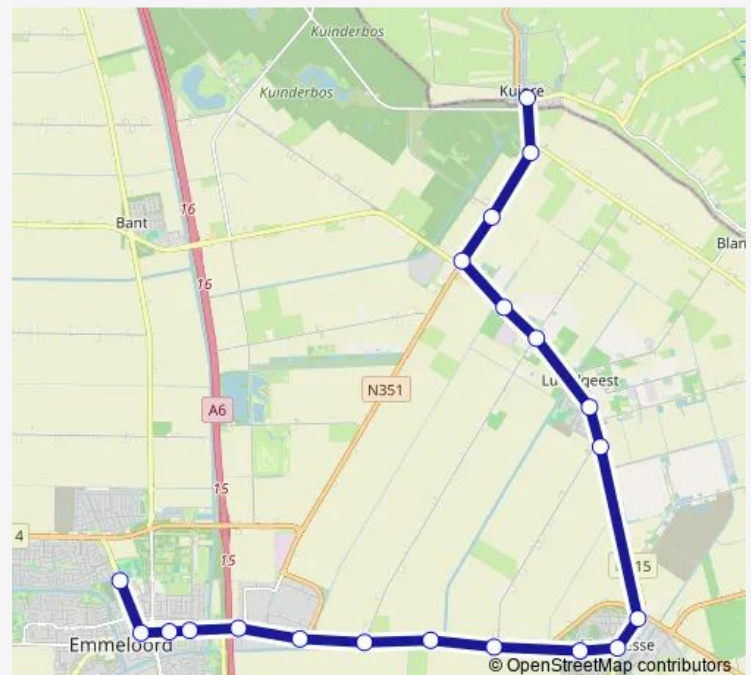

### Direction

Kuinre, Burchtstraat — Emmeloord, Begraafplaats

20 stops

[Open route schedule](#)

- Kuinre, Burchtstraat
- Luttelgeest, Uiterdijkenweg
- Luttelgeest, Schansweg
- Luttelgeest, Oosterringweg
- Luttelgeest, Pantropica
- Luttelgeest, Lindeweg
- Luttelgeest, Brink
- Luttelgeest, Luttelgeesterweg
- Marknesse, Busstation
- Marknesse, Breestraat
- Marknesse, Boslaan
- Marknesse, Luttelgeesterweg
- Emmeloord, H.D. Louwes Hoeve
- Emmeloord, Lindeweg
- Emmeloord, Ecopark
- Emmeloord, Emmeloord - Oost
- Emmeloord, Lange Dreef
- Emmeloord, Kettingstraat
- Emmeloord, Busstation
- Emmeloord, Begraafplaats

### Route schedule

Kuinre, Burchtstraat — Emmeloord, Begraafplaats

Monday	07:47
Tuesday	07:47
Wednesday	07:47
Thursday	07:47
Friday	07:47
Saturday	—
Sunday	—

### Route info

Direction: Kuinre, Burchtstraat

Stops: 20

Trip Duration: 0 hour 25 min

675 — Kuinre - Emmeloord Begraafplaats

675 Bus time schedules and route maps are available in an offline PDF at [busmaps.com](https://busmaps.com). Use the [busmaps.com](https://busmaps.com) website to see live bus times, train schedule or subway schedule, and step-by-step directions for all public transit in Emmeloord