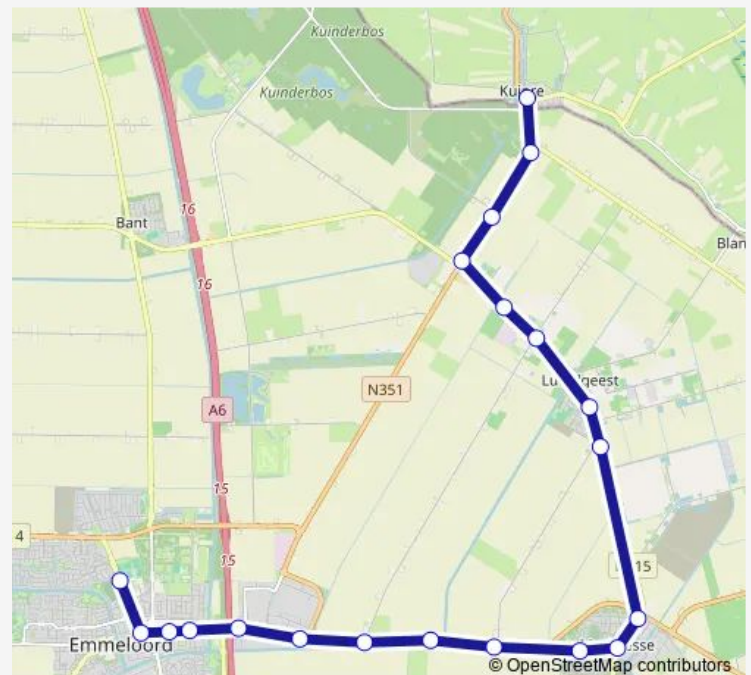

Friday 07:47

Saturday —

Sunday —

Route info

Direction: Kuinre, Burchtstraat

Stops: 20

Trip Duration: 0 hour 25 min

675 — Kuinre - Emmeloord Begraafplaats