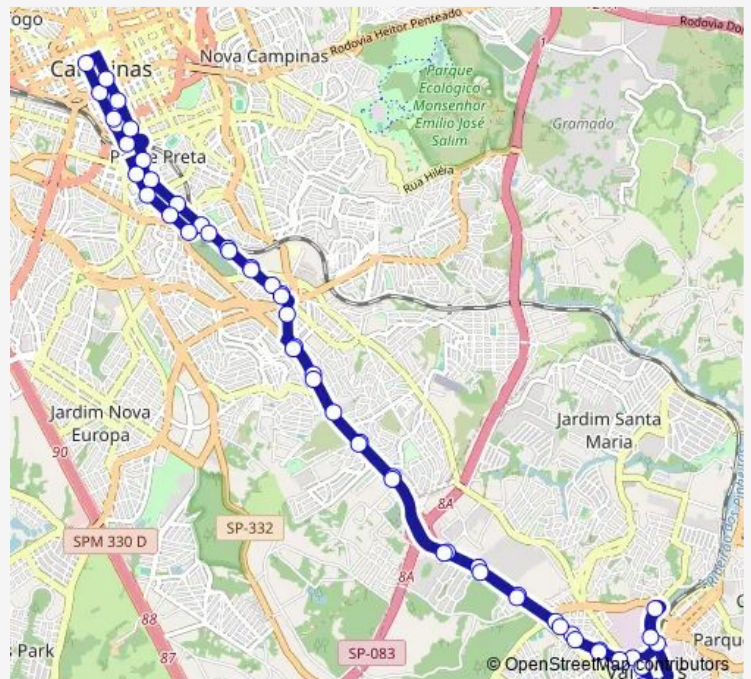

SP-091 km 903 leste - Vila Faustina II Valinhos - SP 13274-465 Brasil

Rodovia Francisco Von Zuben Sp-091 1344-1396 - Vila Faustina II Valinhos - SP 13272-576 Brasil

Rodovia Francisco Von Zuben Sp-091 1692-1720 - Vila Faustina II Valinhos - SP 13274-465 Brasil

Route schedule

Terminal Rodoviario Mario Rolim Telles — Valinhos - SP - Jardim Ribeiro Valinhos - SP 13276-030 Brasil

Monday	04:40-23:15
Tuesday	04:40-23:15
Wednesday	04:40-23:15
Thursday	04:40-23:15
Friday	04:40-23:15
Saturday	04:50-23:10
Sunday	05:00-22:30

Route info

Direction: Terminal Rodoviario Mario Rolim Telles

Stops: 54

Trip Duration: 1 hour 20 min

675 — Valinhos (Terminal Rodoviario Mario Rolim Telles) - Campinas (Centro)

Av. Eng. Antonio Francisco de Paula Souza 2415 - Jardim
Cura D'ars Campinas - SP 13045-541 Brasil