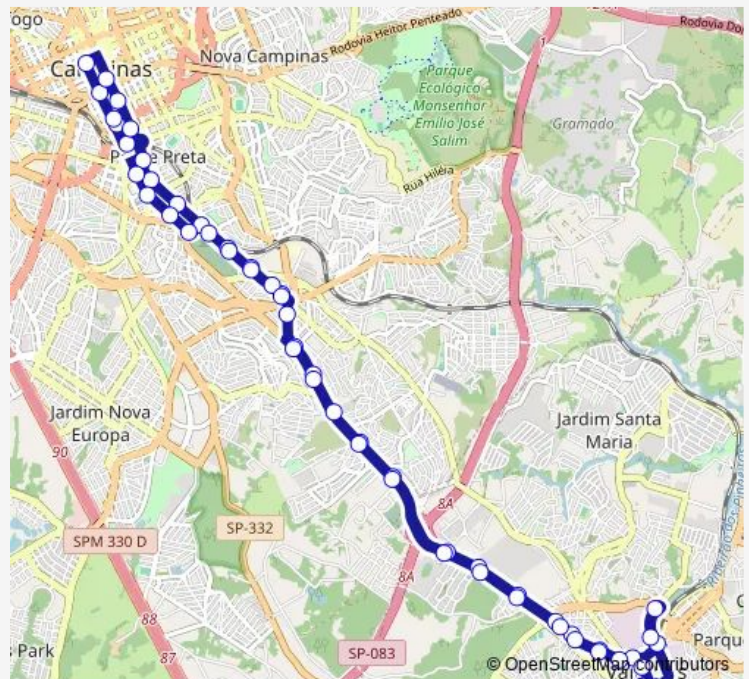

### Route schedule

Terminal Rodoviario Mario Rolim Telles — Valinhos - SP -  
Jardim Ribeiro Valinhos - SP 13276-030 Brasil

Monday 04:40-23:15

Tuesday 04:40-23:15

Wednesday 04:40-23:15

Thursday 04:40-23:15

### Route info

Direction: Terminal Rodoviario Mario Rolim Telles

Stops: 54

Trip Duration: 1 hour 20 min

675 — Valinhos (Terminal Rodoviario Mario Rolim Telles ) - Campinas (Centro) **BusMaps**

Av. Eng. Antonio Francisco de Paula Souza 2415 - Jardim  
Cura D'ars Campinas - SP 13045-541 Brasil