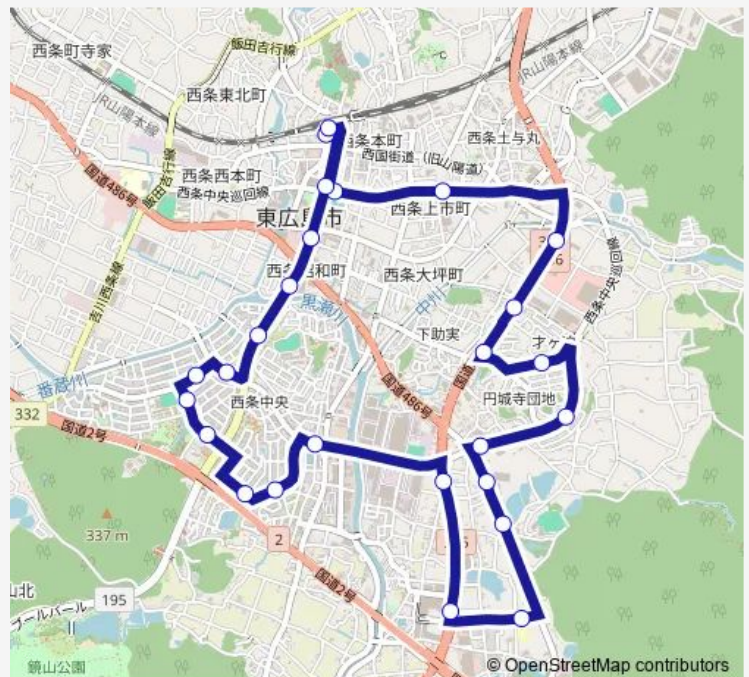

Direction

西条駅 — 西条駅

26 stops

[Open route schedule](#)

- 西条駅
- 中央公園前
- ゆめタウン東広島前
- のぞみ整形外科前
- 福祉センター前
- 浄福寺橋
- 円城寺北
- 円城寺南
- 城信
- 賀茂ボール前
- 松賀中学校入口
- みそのうにじいろ保育園前
- フジグラン前
- 上戸
- 西条中央三丁目
- 西条中央五丁目
- 西条中央六丁目
- 東広島市立中央図書館
- 三ツ城古墳前
- 西条中央七丁目
- 江熊西

Route schedule

西条駅 — 西条駅

Monday	08:00-19:30
Tuesday	08:00-19:30
Wednesday	08:00-19:30
Thursday	08:00-19:30
Friday	08:00-19:30
Saturday	08:00-19:30
Sunday	08:00-19:30

Route info

Direction: 西条駅

Stops: 26

Trip Duration: 0 hour 40 min

西条小学校

石ヶ瀬橋

西条昭和町

中央公園前

西条駅

1 のんバス Bus time schedules and route maps are available in an offline PDF at busmaps.com. Use the busmaps.com website to see live bus times, train schedule or subway schedule, and step-by-step directions for all public transit in Higashihiroshima

The schedule is provided in the local timezone. Times with "(+1)" indicate departures on the next day.

PDF file created on 2025-02-26

2024 BusMaps.com - All Rights Reserved