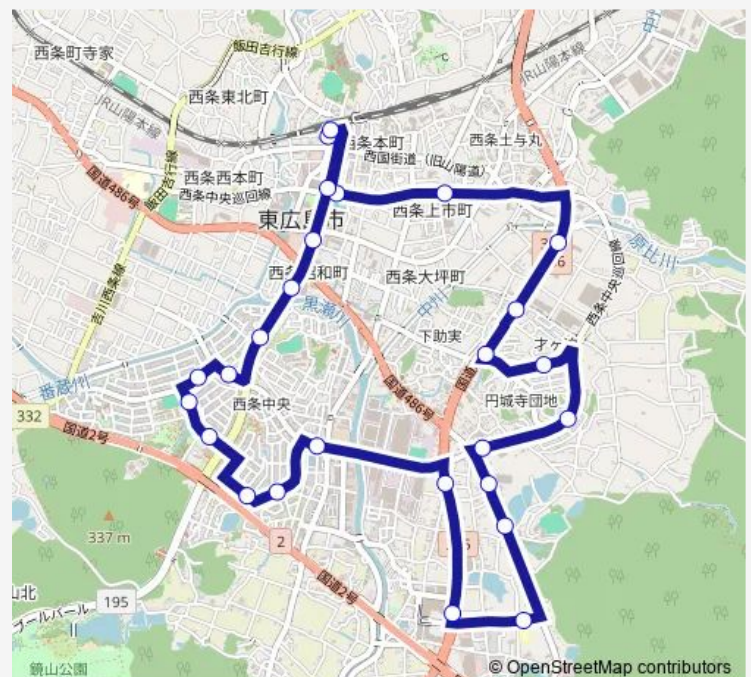

### Direction

西条駅 — 西条駅

26 stops

[Open route schedule](#)

- 西条駅
- 中央公園前
- ゆめタウン東広島前
- のぞみ整形外科前
- 福祉センター前
- 浄福寺橋
- 円城寺北
- 円城寺南
- 城信
- 賀茂ボール前
- 松賀中学校入口
- みそのうにじいろ保育園前
- フジグラン前
- 上戸
- 西条中央三丁目
- 西条中央五丁目
- 西条中央六丁目
- 東広島市立中央図書館
- 三ツ城古墳前
- 西条中央七丁目
- 江熊西

### Route schedule

西条駅 — 西条駅

Monday	08:00-19:30
Tuesday	08:00-19:30
Wednesday	08:00-19:30
Thursday	08:00-19:30
Friday	08:00-19:30
Saturday	08:00-19:30
Sunday	08:00-19:30

### Route info

Direction: 西条駅

Stops: 26

Trip Duration: 0 hour 40 min

西条小学校

石ヶ瀬橋

西条昭和町

中央公園前

The schedule is provided in the local timezone. Times with "(+1)" indicate departures on the next day.

PDF file created on 2025-01-16

2024 BusMaps.com - All Rights Reserved