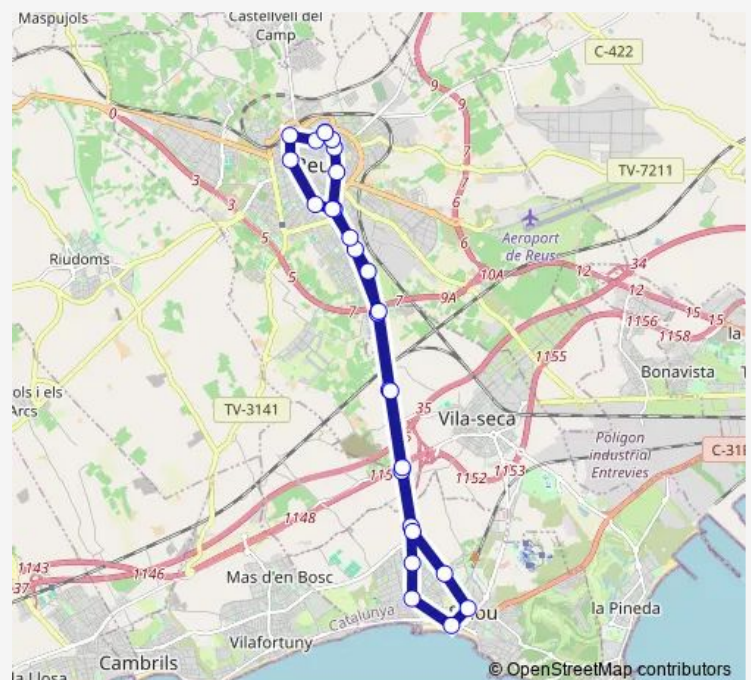

C-14 sentit Salou (enfrent Prosegur)

C-14 cruïlla 4 carreteres sentit Salou

C-14 Reus - Salou (Karting Salou)

C. Ciutat de Reus, 33

C. Ciutat de Reus, 1

Pg. Jaume I (Terminal d'autobusos)

Autovia Salou- Reus (Pl. Europa)

Saturday 06:45-21:45

Sunday 06:45-21:45

### Route info

Direction: Av. Sant Jordi, 6 (pal parada - Parc St. Jordi)

Stops: 27

Trip Duration: 1 hour 0 min

■ L0592 — Reus - Salou poble i platja

Av. de Salou, 82 (Barri Juroca)

Av. de Salou, 2

Riera d'Aragó, 9 (Jubilats)

Riera de Miró - C. del Molí

Riera Miró - C. Dom Bosco (Bar Tobogan)

Av. Sant Jordi, 6 (pal parada - Parc St. Jordi)

L0592 Bus time schedules and route maps are available in an offline PDF at [busmaps.com](https://busmaps.com). Use the [busmaps.com](https://busmaps.com) website to see live bus times, train schedule or subway schedule, and step-by-step directions for all public transit in Reus