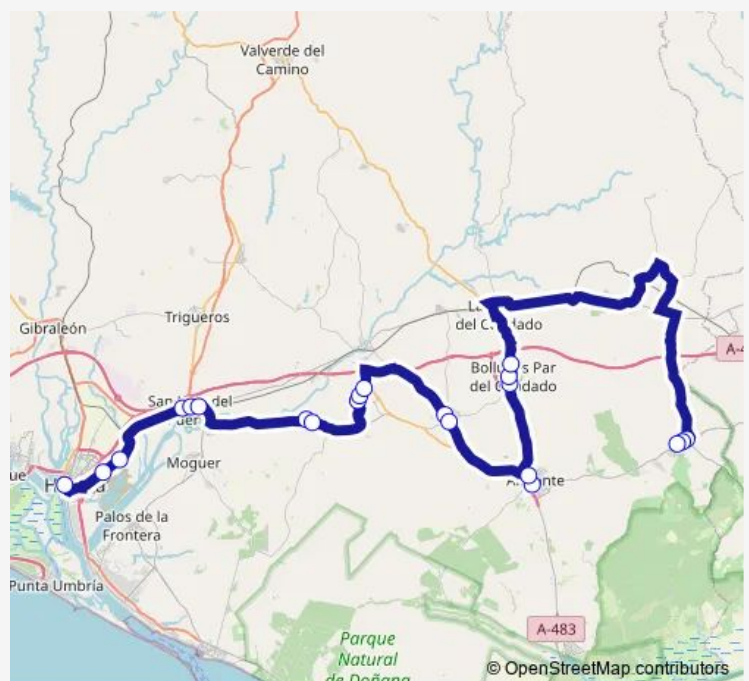

### Route info

Direction: Estacion De Autobuses

Stops: 21

Trip Duration: 2 hour 33 min

M-412 — Huelva-Bollullos Par Del Condado-Paterna-Hinojos