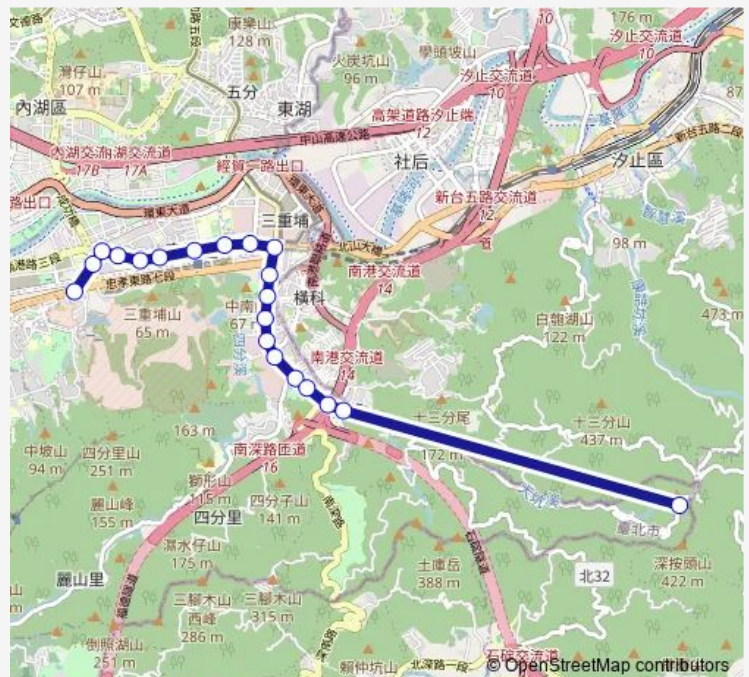

Friday 06:00-21:00

Saturday 06:00-21:00

Sunday 06:00-21:00

Route info

Direction: 捷運昆陽站

Stops: 20

Trip Duration: 18 hour 0 min

小5區 — 捷運昆陽站-茶葉製造示範場