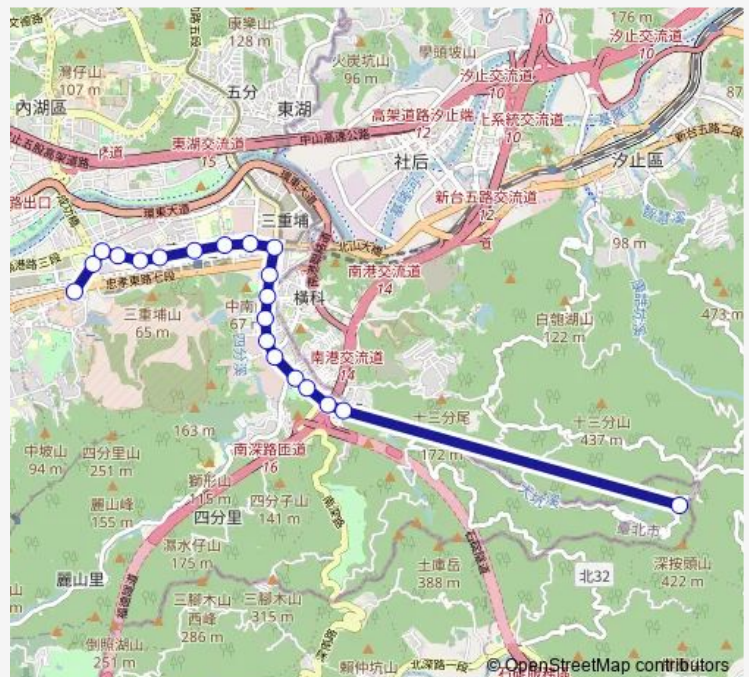

Friday 06:00-21:00

Saturday 06:00-21:00

Sunday 06:00-21:00

Route info

Direction: 捷運昆陽站

Stops: 20

Trip Duration: 3 hour 0 min

■ 小5區 — 捷運昆陽站-茶葉製造示範場