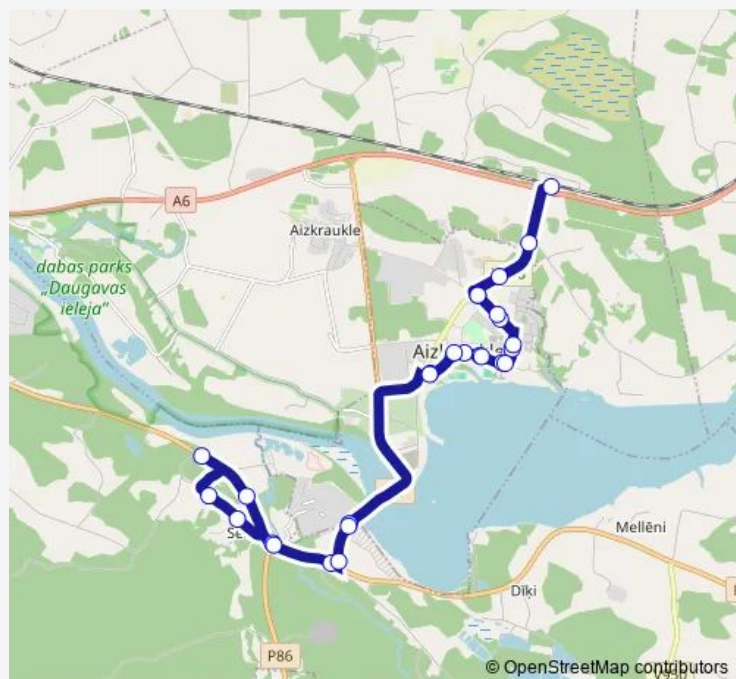

### Route schedule

Aizkraukles stacija — Arodskola

Monday 07:50-16:23

Tuesday 07:50-16:23

Wednesday 07:50-16:23

Thursday 07:50-16:23

Friday 07:50-16:23

Saturday 07:50-16:23

### Route info

Direction: Aizkraukles stacija

Stops: 27

Trip Duration: 0 hour 39 min

6138 — Aizkraukle-Sērene

Centrālais laukums

Novada ģimnāzija

Katoļu baznīca