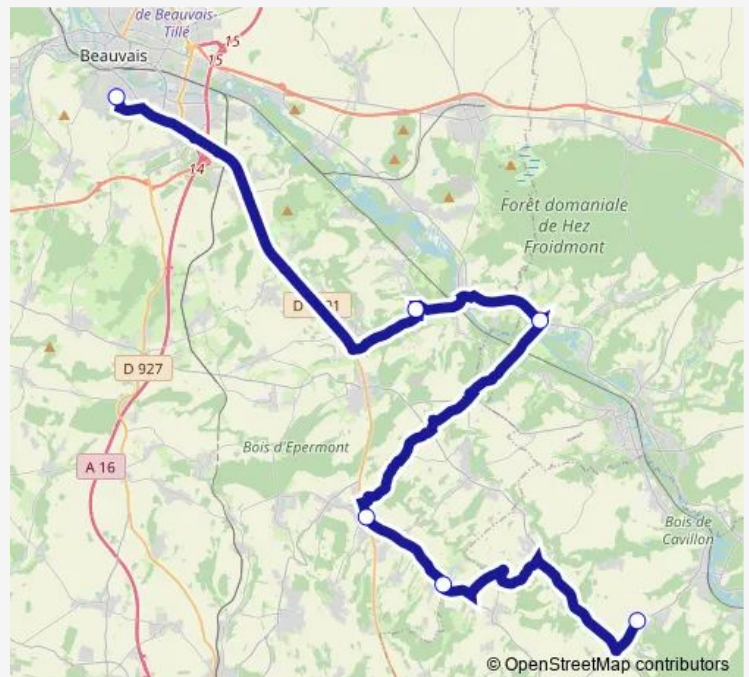

Thursday —

Friday —

Saturday —

Sunday —

**Route info**

Direction: Beauvais - Institution du St Esprit

Stops: 12

Trip Duration: 1 hour 27 min

## Direction

Puiseux-LE-Hauberger - Château — Beauvais - Institution du St Esprit

9 stops

[Open route schedule](#)

Puiseux-LE-Hauberger - Château

Amblainville - Place

Amblainville - Bas

Villeneuve-LES-Sablons - Centre