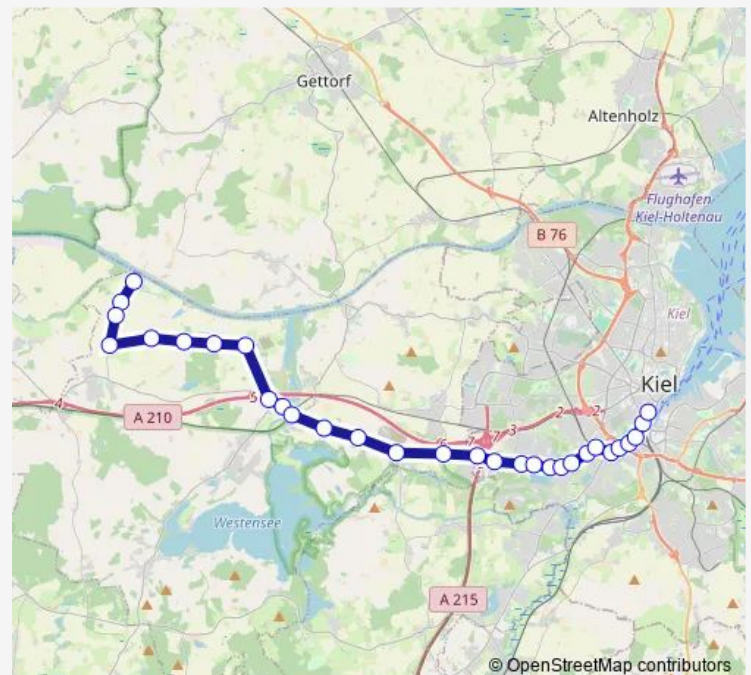

Achterwehr Bahnhof

### Route schedule

Kiel Hauptbahnhof — Krummwisch Wendeplatz

Monday 05:58-20:50

Tuesday 05:58-20:50

Wednesday 05:58-20:50

Thursday 05:58-20:50

Friday 05:58-20:50

Saturday —

### Route info

Direction: Kiel Hauptbahnhof

Stops: 31

Trip Duration: 0 hour 45 min

Felde Kreuzung

Felde Hof Steinblink

Krummwisch Groß Nordsee/Alte Dorfstraße

Krummwisch Steinkammer