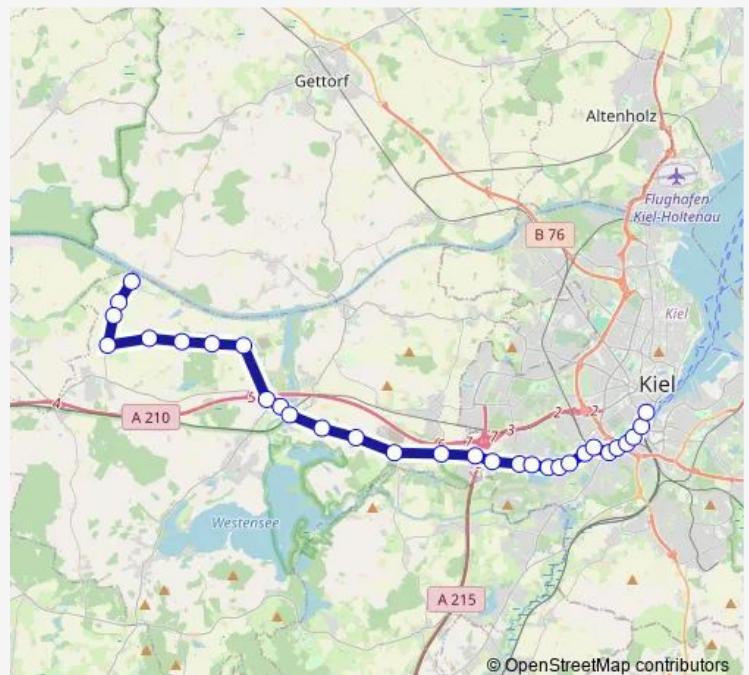

Direction

Krummwisch Wendeplatz — Felde Kreuzung

11 stops

[Open route schedule](#)

Krummwisch Wendeplatz

Krummwisch Königsfurt/Grüner Weg

Krummwisch Königsfurt Süd

Krummwisch Möglin

Krummwisch Wendeplatz — Felde Kreuzung

Monday	14:04
Tuesday	14:04
Wednesday	14:04
Thursday	14:04
Friday	14:04
Saturday	—
Sunday	—

Route info

Direction: Krummwisch Wendeplatz

Stops: 11

Trip Duration: 0 hour 14 min

Direction

Krummwisch Wendeplatz — Kiel Hauptbahnhof

30 stops

[Open route schedule](#)

Krummwisch Wendeplatz

Krummwisch Königsfurt/Grüner Weg

Krummwisch Königsfurt Süd

Krummwisch Möglin

Krummwisch Ortsmitte

Krummwisch Frauendamm

Krummwisch Steinkammer

Krummwisch Groß Nordsee/Alte Dorfstraße

Felde Hof Steinblink

Felde Kreuzung

Achterwehr Bahnhof

Achterwehr Abzweig nach Hohenschulen