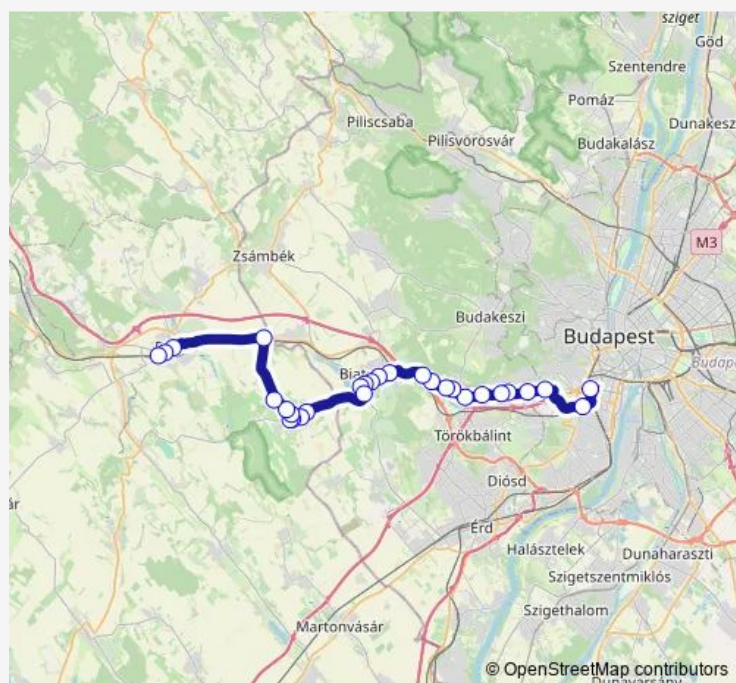

Biatorbágy, Kálvin tér

Etyek, Kossuth Lajos utca 65.

Etyek, községháza

Etyek, Palatinus utca

Route schedule

Budapest, Kelenföld vasútállomás — Bicske, vasútállomás

Monday 12:10-16:55

Tuesday 12:10-16:55

Wednesday 12:10-16:55

Thursday 12:10-16:55

Friday 12:10-16:55

Saturday —

Sunday —

Route info

Direction: Budapest, Kelenföld vasútállomás

Stops: 29

Trip Duration: 1 hour 13 min

767 — Budapest - Biatorbágy - Etyek - Bicske

Etyek, autóbusz-forduló

Etyek, Boti út

Etyek, Boti úti kiskertek

Etyek, Botpuszta

Etyek, Háromrózsa-tanya

Bicske, Műszaki áruház

Bicske, vasútállomás bejárati út

Bicske, vasútállomás

Direction

Etyek, autóbusz-forduló — Budapest, Kelenföld vasútállomás

24 stops

[Open route schedule](#)

Etyek, autóbusz-forduló

Etyek, Palatinus utca