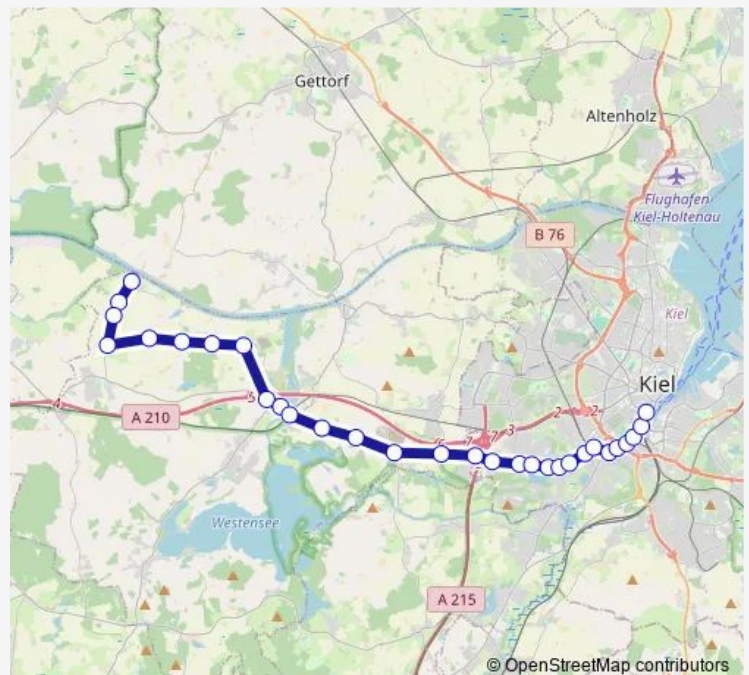

Ihlkatenweg

Kiel, Am Taubenkrug, Mast 1o

Melsdorf, Schwartenbock, Mast 2u

Schönwohld, Dörpstraat, Mast 1o

Achterwehr, Abzweig Marutendorf, Mast 1o

Achterwehr, Abzweig nach Hohenschulen, Mast 1o

Achterwehr, Bahnhof, Mast 1o

Route schedule

Kunsthochschule B — Achterwehr, Bahnhof, Mast 1o

Monday 12:24

Tuesday 12:24-14:24

Wednesday 12:24-14:24

Thursday 12:24-14:24

Friday 12:24-14:24

Saturday 12:24-14:24

Sunday 12:24-14:24

Route info

Direction: Kunsthochschule B

Stops: 17

Trip Duration: 0 hour 31 min

Direction

Hauptbahnhof D1 — Klein Königsförde, Wendeplatz, Mast 1=6r

31 stops

[Open route schedule](#)

Hauptbahnhof D1

Hummelwiese > Rondeel

Rondeel

Krusenrotter Weg

Waldwiese

Diesterwegstraße

Schleswiger Straße A