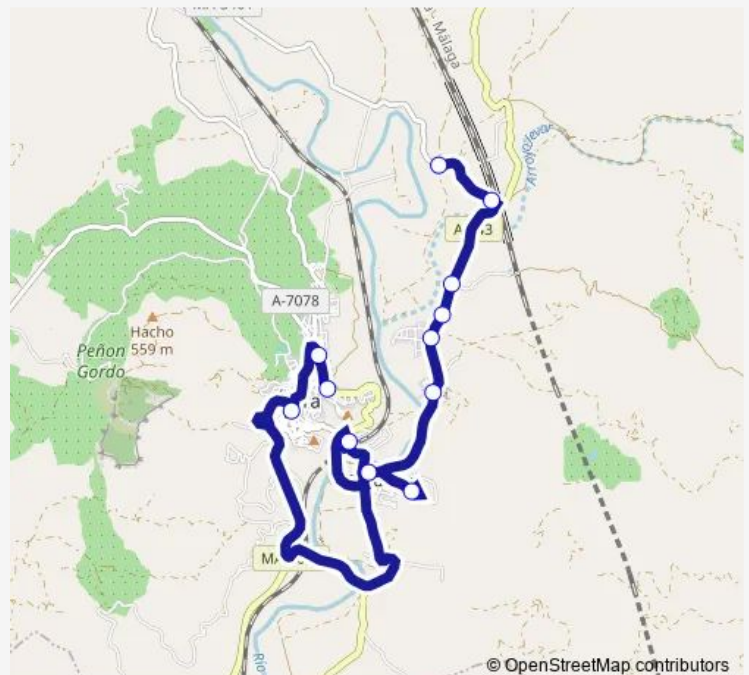

Saturday —

Sunday —

Route info

Direction: Fuente Arriba

Stops: 13

Trip Duration: 0 hour 26 min

© OpenStreetMap contributors

M-341 — Álora-Venta Tendilla

BusMaps

Direction

Venta Tendilla — Puente De La Cabeza V

12 stops

[Open route schedule](#)

Venta Tendilla

Casablanca V

La Gabia V

El Ventorro V

Polígono Industrial V

Bellavista V

Paredillas

Barriada El Puente V

Estación Ff.Cc.

Fuente Arriba

Piscina V

Puente De La Cabeza V

Route schedule

Venta Tendilla — Puente De La Cabeza V

Monday 09:10-13:00

Tuesday 09:10-13:00

Wednesday 09:10-13:00

Thursday 09:10-13:00

Friday 09:10-13:00