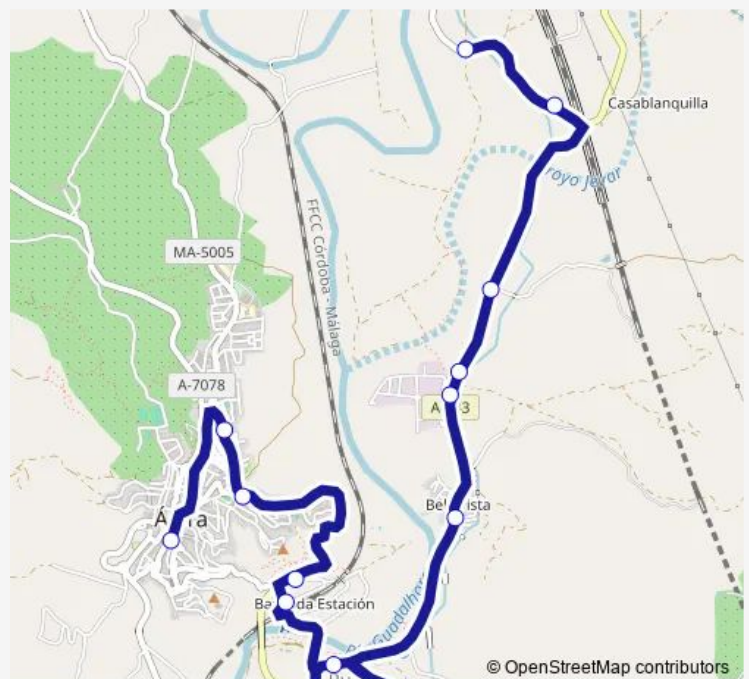

Bus M-341 Álora-Venta Tendilla

[Go to website](#)

Direction

Venta Tendilla — Puente De La Cabeza V

12 stops

[Open route schedule](#)

Venta Tendilla

Casablanca V

La Gabia V

El Ventorro V

Polígono Industrial V

Bellavista V

Paredillas

Barriada El Puente V

Estación Ff.Cc.

Fuente Arriba

Piscina

Puente De La Cabeza V

Route schedule

Venta Tendilla — Puente De La Cabeza V

Monday 09:10-13:00

Tuesday 09:10-13:00

Wednesday 09:10-13:00

Thursday 09:10-13:00

Friday 09:10-13:00

Saturday —

Sunday —

Route info

Direction: Venta Tendilla

Stops: 12

Trip Duration: 0 hour 41 min

© OpenStreetMap contributors

M-341 — Álora-Venta Tendilla

BusMaps