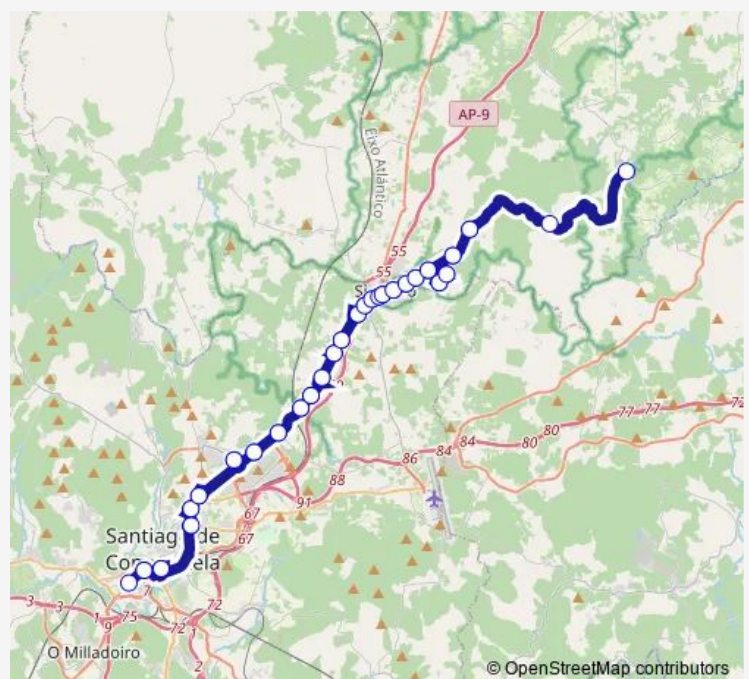

### Route schedule

Villarromariz-Taberna — A Garabanxa

Monday	13:05
Tuesday	13:05
Wednesday	13:05
Thursday	—
Friday	13:05
Saturday	13:05
Sunday	13:05

### Route info

Direction: Villarromariz-Taberna

Stops: 55

Trip Duration: 1 hour 40 min

■ XG800080 — Villarromariz - Santiago de Compostela ?  
Villarromariz - A Garabanxa

Meixonfrío

Salgueiriños

SAN Caetano