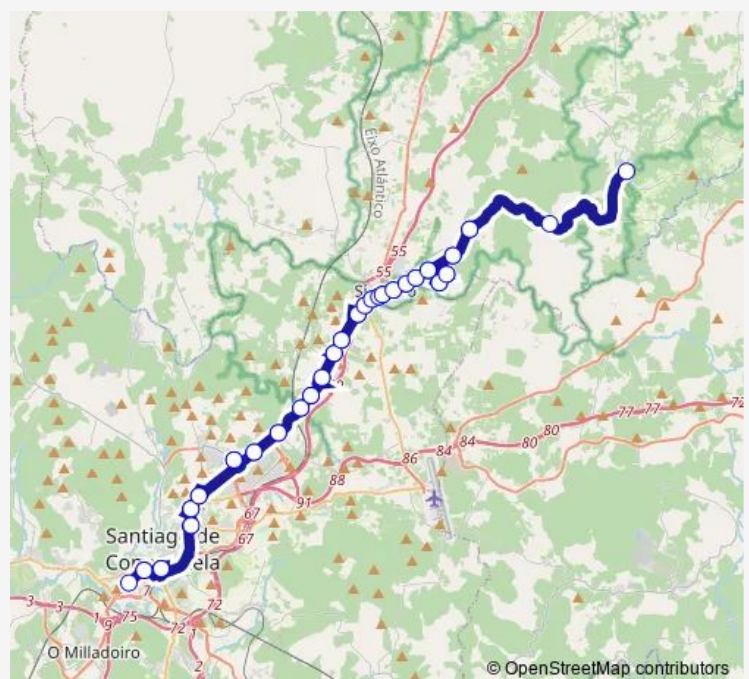

Formaris

Finsa

N-550(Polígono Do Tambre)

Route schedule

Villarromariz-Taberna — A Garabanxa

Monday 13:05

Tuesday 13:05

Wednesday 13:05

Thursday 13:05

Friday 13:05

Saturday 13:05

Sunday 13:05

Route info

Direction: Villarromariz-Taberna

Stops: 55

Trip Duration: 1 hour 40 min

■ Xg800080 — Villarromariz - Santiago de Compostela ?
Villarromariz - A Garabanxa

BusMaps

Meixonfrío

Salgueiriños

SAN Caetano

Rúa da Rosa

Rúa Rosalía De Castro

A Choupana