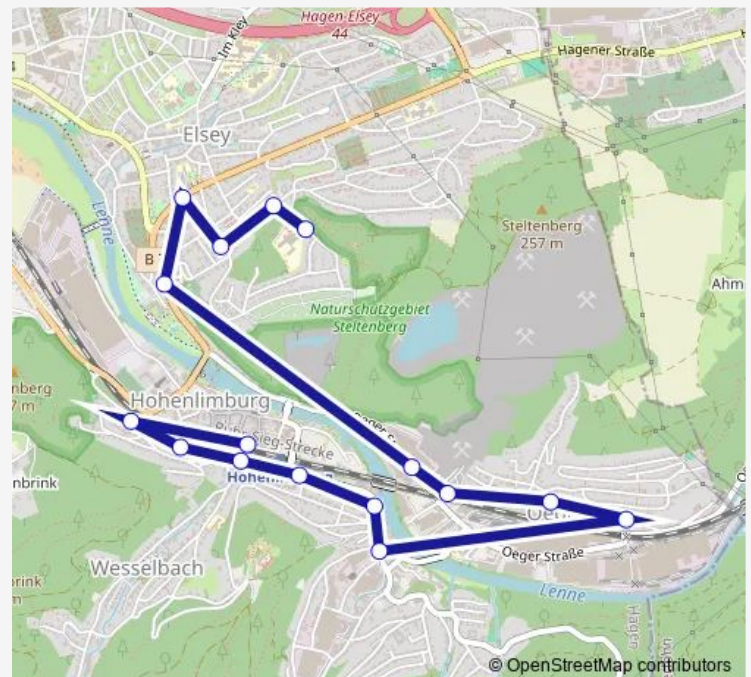

Hagen Elsey Krankenhaus

Hagen Burgweg

Hagen Heidestr.

Hagen GS Auf der Heide

### Route schedule

Hagen Hohenlimburg Bf — Hagen GS Auf der Heide

Monday 07:29

Tuesday 07:29

Wednesday 07:29

Thursday 07:29

Friday 07:29

Saturday —

### Route info

Direction: Hagen Hohenlimburg Bf

Stops: 16

Trip Duration: 0 hour 24 min

■ E41

BusMaps