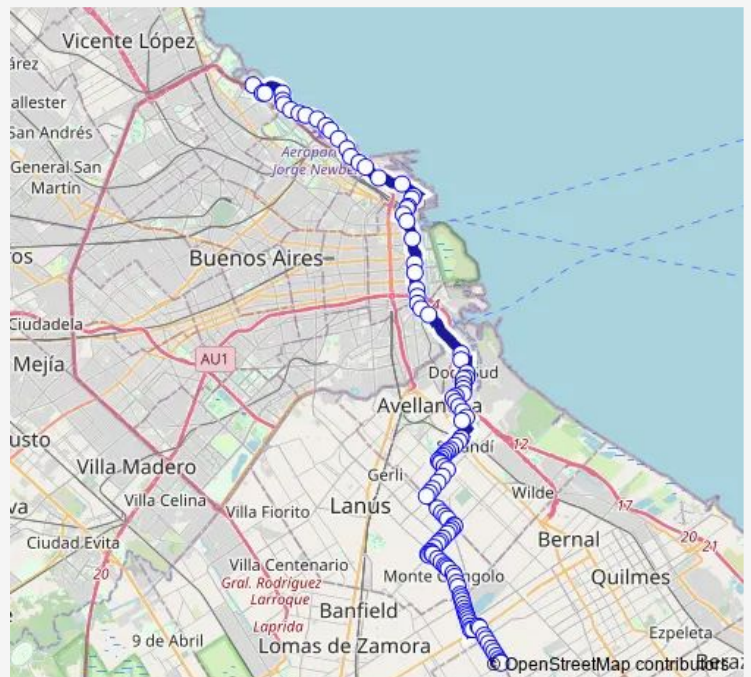

### Direction

Ciudad Universitaria — Avenida Teniente General Donato Álvarez 1057

117 stops

[Open route schedule](#)

Ciudad Universitaria

GUIRALDES INT.

2712 Guiraldes Int.

6902 Obligado Rafael Av.Costanera

### Route schedule

Ciudad Universitaria — Avenida Teniente General Donato Álvarez 1057

Monday 00:58-23:27

Tuesday 00:58-23:27

Wednesday 00:58-23:27

Thursday 00:58-23:27

Friday 00:58-23:27

Saturday 00:58-23:27

### Route info

Direction: Ciudad Universitaria

Stops: 117

Trip Duration: 1 hour 47 min

33C — Jnamba033

1594 Ramos Mejia Jose Maria DR. Av.

1520 Ramos Mejia Jose Maria DR. Av.

1355 Ramos Mejia Jose Maria DR. Av.