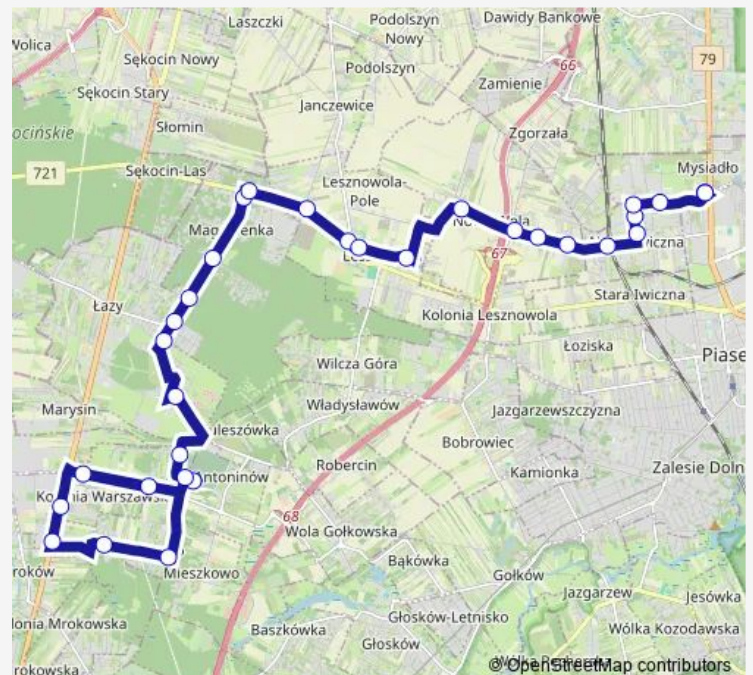

Nowa Wola

Route schedule

Antoninów Cm. Południowy-Brama Płd. — Mysiadło

Monday 04:44-22:24

Tuesday 04:44-22:24

Wednesday 04:44-22:24

Thursday 04:44-22:24

Friday 04:44-22:24

Saturday 07:21-19:21

Sunday 07:21-19:21

Route info

Direction: Antoninów Cm. Południowy-Brama Płd.

Stops: 31

Trip Duration: 0 hour 44 min

Nowa Wola Postępu

Nowa Wola Dzikiej Róży

Nowa Wola Krasickiego

PKP Nowa Iwiczna

Nowa Iwiczna Szkoła

Nowa Iwiczna Przebiśnegów

Nowa Iwiczna Os. Kwiatowa

Nowa Iwiczna Graniczna

Mysiadło

Mysiadło

Direction

Mysiadło — Antoninów Cm. Południowy-Brama Płd.

30 stops

[Open route schedule](#)

Mysiadło

Nowa Iwiczna Okrąg

Nowa Iwiczna Graniczna

Nowa Iwiczna Os. Kwiatowa