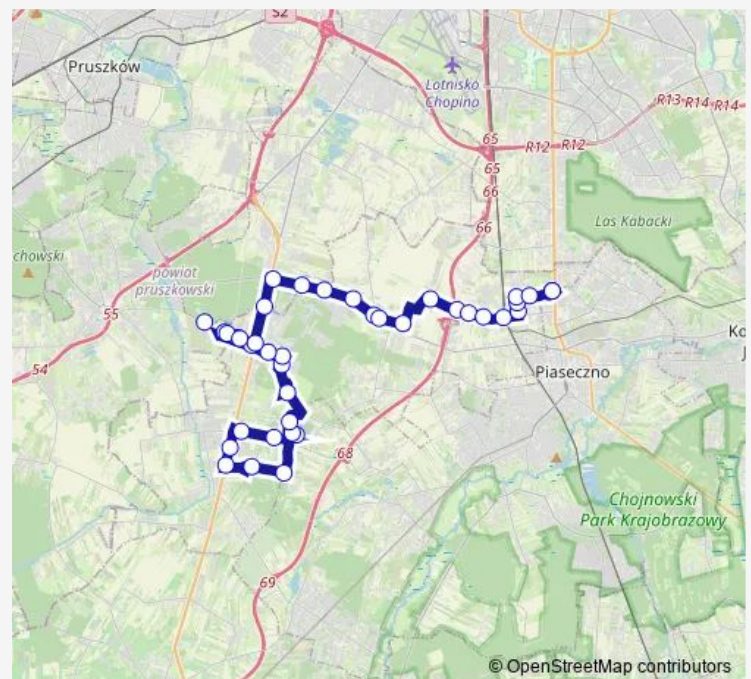

Direction

Piaseczno Mysiadło 05 — Antoninów Cm. Południowy-Brama Płd. 01

40 stops

[Open route schedule](#)

- Piaseczno Mysiadło 05
- Nowa Iwiczna Okrąg 01
- Nowa Iwiczna Graniczna 01
- Nowa Iwiczna Os. Kwiatowa 01
- Nowa Iwiczna Przebiśnięgów 01
- Nowa Iwiczna Szkoła 01
- PKP Nowa Iwiczna 01
- Nowa Wola Krasickiego 01
- Nowa Wola Dzikiej Róży 01
- Nowa Wola Postępu 01
- Nowa Wola 01
- Lesznowola Gminna 01
- Lesznowola Urząd Gminy 01
- Lesznowola 01
- Lesznowola-Pole 01
- Magdalenka Lipowa 02
- Magdalenka Jesionowa 02
- Łazy Ks. Słojewskiego 02
- Łazy Kaczeńców 02
- Łazy Cmentarz 02
- Łazy Rolna 02

Route schedule

Piaseczno Mysiadło 05 — Antoninów Cm. Południowy-Brama Płd. 01

Monday	05:15-22:20
Tuesday	05:15-22:20
Wednesday	05:15-22:20
Thursday	05:15-22:20
Friday	05:15-22:20
Saturday	06:07-20:17
Sunday	06:07-20:17

Route info

Direction: Piaseczno Mysiadło 05

Stops: 40

Trip Duration: 0 hour 59 min

Łazy 04

Łazy Spokojna 02

Łazy Konwaliowa 02

Walendów Os. Walendia 01

Thursday 04:42-22:24

Friday 04:42-22:24

Saturday 07:21-19:21

Sunday 07:21-19:21

Route info

Direction: Antoninów Cm. Południowy-Brama Płd. 01

Stops: 41

Trip Duration: 1 hour 0 min