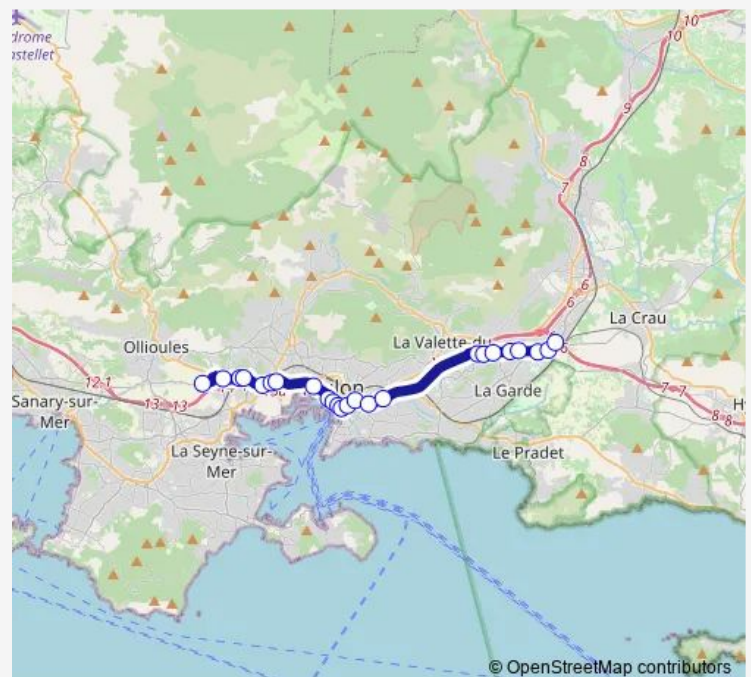

Cours Lafayette

Station Maritime

Préfecture Maritime

Porte Castigneau

Bon Rencontre

Stade (Bon Rencontre)

Pont Escaillon

Covoiturage Escaillon

Portes d'Ollioules et de Toulon

### Route schedule

Pôle d'Activité Toulon Est — Technopôle de la Mer

Monday 05:30-22:00

Tuesday 05:30-22:00

Wednesday 05:30-22:00

Thursday 05:30-22:00

Friday 05:30-22:00

Saturday 05:30-22:00

### Route info

Direction: Pôle d'Activité Toulon Est

Stops: 22

Trip Duration: 0 hour 42 min

U — Tech.Mer/Pôle d'Act. TIn Est