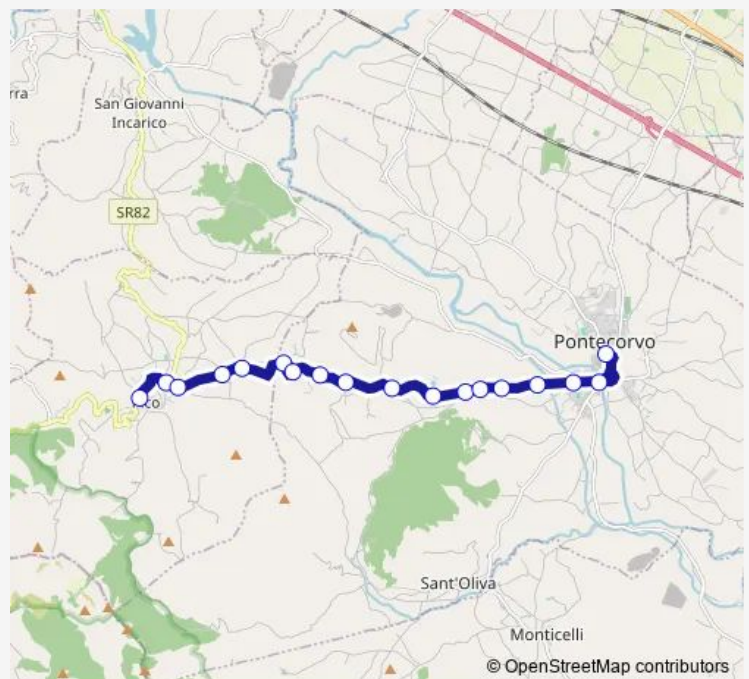

Direction

Pico | Via Farnese Via Umberto I # f4281 — Pontecorvo | Ospedale # f4299

18 stops

[Open route schedule](#)

Pico | Via Farnese Via Umberto I # f4281

Pico | Via Pontecorvo Via Farnese # f4282

Pico | Via Pontecorvo Via Cannutto # f4283

Pico | Ponte Odioso # f4284

Pico | Via Pontecorvo Via Fossato Aurello # f4285

Pontecorvo | Via Leuciana (Km 15) # f4286

Pontecorvo | Via Leuciana (Km 14) # f4287

Pontecorvo | Via Leuciana Str. Gandolfi # f4288

Pontecorvo | Ist. Fermi # f4294

Pontecorvo | Via Leuciana (Km 9) # f4295

Pontecorvo | Ist. Fermi # f4296

Pontecorvo | Piazza Annunziata # f4297

Pontecorvo | Ospedale # f4299

Route schedule

Pico | Via Farnese Via Umberto I # f4281 — Pontecorvo | Ospedale # f4299

Monday	13:30
Tuesday	13:30
Wednesday	13:30
Thursday	13:30
Friday	13:30
Saturday	13:20
Sunday	—

Route info

Direction: Pico | Via Farnese Via Umberto I # f4281

Stops: 18

Trip Duration: 0 hour 15 min

Pico - Pontecorvo # Cs608d