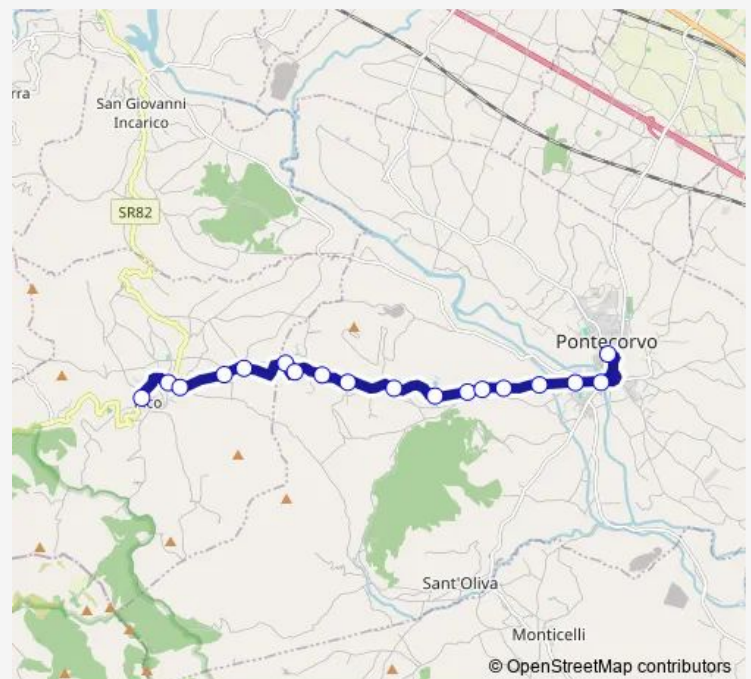

Direction

Pico | Via Farnese Via Umberto I # f4281 — Pontecorvo | Ospedale # f4299

18 stops

[Open route schedule](#)

Pico | Via Farnese Via Umberto I # f4281

Pico | Via Pontecorvo Via Farnese # f4282

Pico | Via Pontecorvo Via Cannutto # f4283

Pico | Ponte Odioso # f4284

Pico | Via Pontecorvo Via Fossato Aurello # f4285

Pontecorvo | Via Leuciana (Km 15) # f4286

Pontecorvo | Via Leuciana (Km 14) # f4287

Pontecorvo | Via Leuciana Str. Gandolfi # f4288

Pontecorvo | Ist. Fermi # f4294

Pontecorvo | Via Leuciana (Km 9) # f4295

Pontecorvo | Ist. Fermi # f4296

Pontecorvo | Piazza Annunziata # f4297

Pontecorvo | Ospedale # f4299

Route schedule

Pico | Via Farnese Via Umberto I # f4281 — Pontecorvo | Ospedale # f4299

Monday	13:30
Tuesday	13:30
Wednesday	13:30
Thursday	13:30
Friday	13:30
Saturday	13:20
Sunday	—

Route info

Direction: Pico | Via Farnese Via Umberto I # f4281

Stops: 18

Trip Duration: 0 hour 15 min

Pico - Pontecorvo # Cs608d