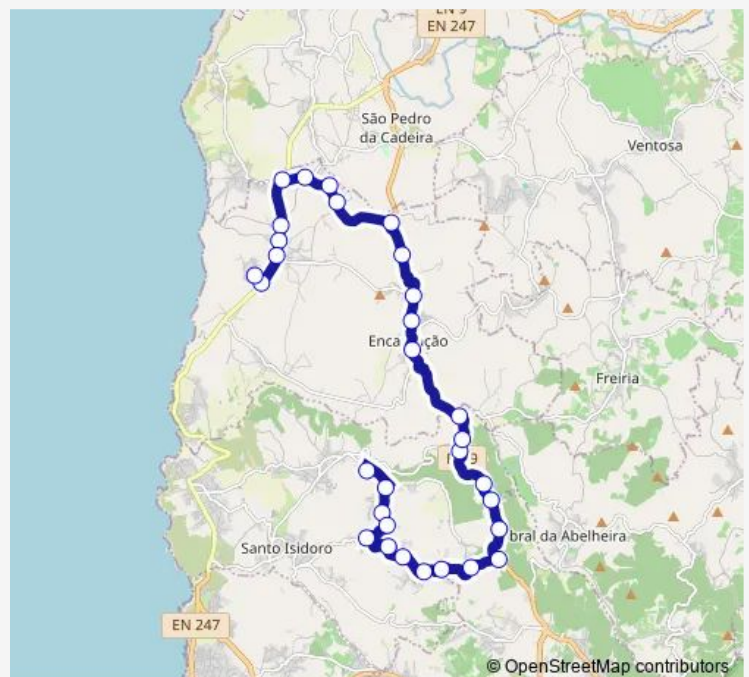

Thursday 08:13

Friday 08:13

Saturday —

Sunday —

Route info

Direction: R Principal 11 (Charneca)

Stops: 31

Trip Duration: 0 hour 40 min

2114 — Charneca - Lagoa (Colégio Miramar)

Em 620-1 (X) Pecuária

Em 620-1 (X) R do Sul

Em 620-1 (X) R do Malmequer

Em 620-1 (X) R Sra da Conceição

Em 620-1 (X) R da Ponte

Estr Vale Longo (X) Bracial/Monte Godel

Friday 13:35

Saturday —

Sunday —

Route info

Direction: Estr Casal da Cruz 38 (Colégio Miramar)

Stops: 31

Trip Duration: 0 hour 40 min

Casal das Azenhas (X) R das Forçadas