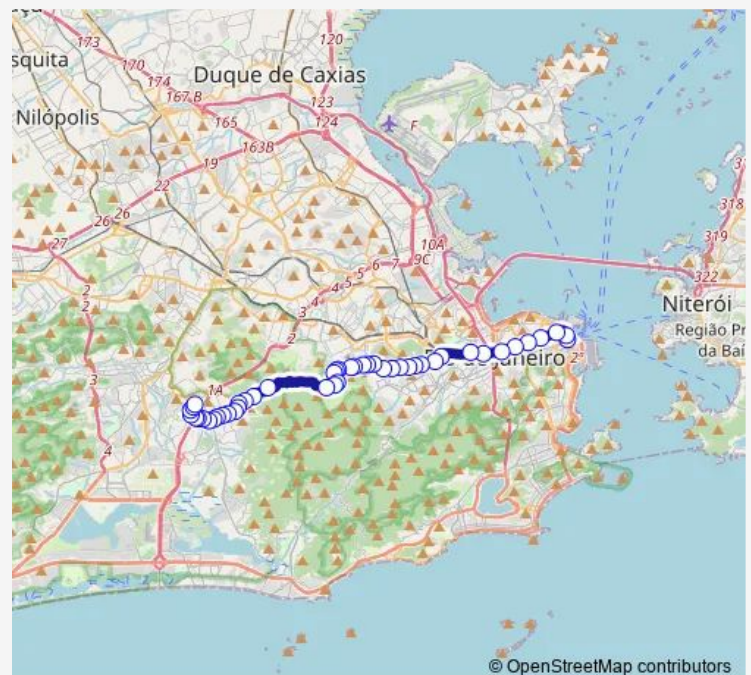

BRS 5: Rio Branco

BRS 5: Tomé de Sousa

BRS 5: Central

BRS 4,5: Praça Onze

BRS 4,5: Cidade Nova

Praça da Bandeira : Pista Lateral

Estação São Cristóvão : Sul

Radialista Waldir Amaral

Miguel Galvão

Pedro de Calazans

Vila Cabuçu

Route schedule

Ponto Final: Castelo : Linha 2114 — Ponto Final: Pechincha : Capenha

Monday	00:00
Tuesday	00:00
Wednesday	00:00
Thursday	00:00
Friday	00:00
Saturday	—
Sunday	—

Route info

Direction: Ponto Final: Castelo : Linha 2114

Stops: 46

Trip Duration: 0 hour 59 min

2114 — Freguesia - Castelo

Barro Preto

Cachoeirinha

Cachoeira Grande

51 stops

[Open route schedule](#)

Ponto Final: Pechincha : Capenha

Olímpia do Couto

Edgard Werneck

Praça Tedim Cerqueira

Quality Shopping

Ladeira da Freguesia