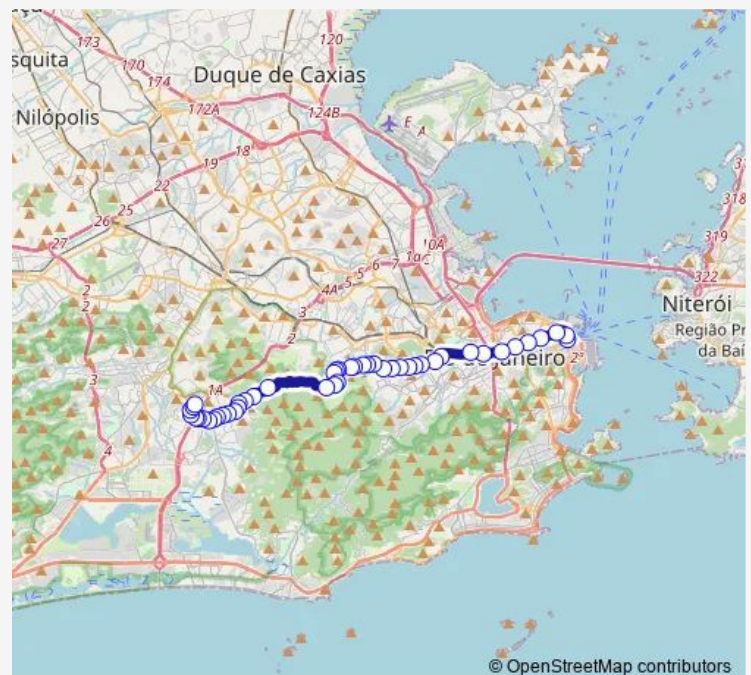

Ponto Final: Candelária : Linhas 397 e Sr397

BRS 4,5: Tomé de Sousa

BRS 5: Central

BRS 3,5: Praça Onze

BRS 4,5: Cidade Nova

Praça da Bandeira : Pista Lateral

Estação São Cristóvão : Sul

Radialista Waldir Amaral

Miguel Galvão

Pedro de Calazans

Vila Cabuçu

Route schedule

Ponto Final: Castelo : Linha 2114 — Ponto Final: Pechincha : Capenha

Monday	00:00
Tuesday	00:00
Wednesday	00:00
Thursday	00:00
Friday	00:00
Saturday	—
Sunday	—

Route info

Direction: Ponto Final: Castelo : Linha 2114

Stops: 46

Trip Duration: 0 hour 57 min

2114 — Freguesia - Castelo

Barro Preto

Cachoeirinha

Cachoeira Grande

51 stops

[Open route schedule](#)

Ponto Final: Pechincha : Capenha

Olímpia do Couto

Edgard Werneck

Praça Tedim Cerqueira

Quality Shopping

Ladeira da Freguesia