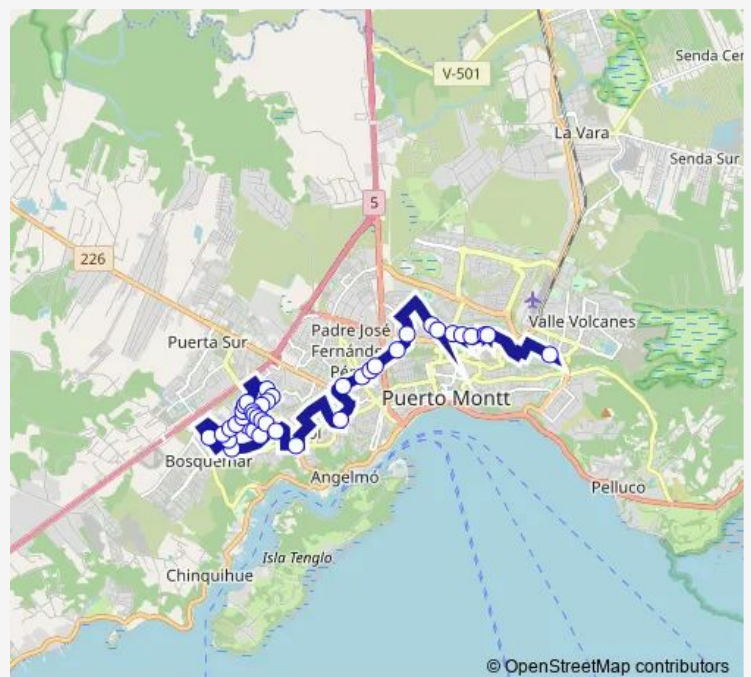

Maximiliano Uribe

Maximiliano Uribe / Nueva Dos

Puerto Lara / Pasaje San Eugenio

Puerto Lara / Puerto Melinka

Puerto Darwin / Puerto Fonck

Avenida Vicuña Mackenna / Los Cisnes

Avenida Vicuña Mackenna / Las Perdices

Vicuña Mackenna / Osvaldo Wistuba

Vicuña Mackenna / Avenida Jorge Alessandri

Vicuña Mackenna / Avenida La Cruz

Sapu Padre Hurtado

Colegio Católico Beato Federico Ozanam

**Route schedule**

Terminal Línea 5 — Avenida Presidente Ibañez / Volcán Michimavida

Direction: Terminal Línea 5

Stops: 40

Trip Duration: 0 hour 52 min

5d — Mirasol - Pichipelluco

Avenida La Cruz / Calle B

Avenida La Cruz / Calle A

Avenida La Cruz / Hogar De Cristo

Los Notros / Imprenta

Crucero / Las Gaviotas

Puerto Lara / Pasaje San Eugenio

Puerto Lara / Puerto Melinka

Puerto Darwin / Puerto Fonck

Avenida Vicuña Mackenna / Los Cisnes

Avenida Vicuña Mackenna / Las Perdices

Avenida Vicuña Mackenna / Las Avestruces