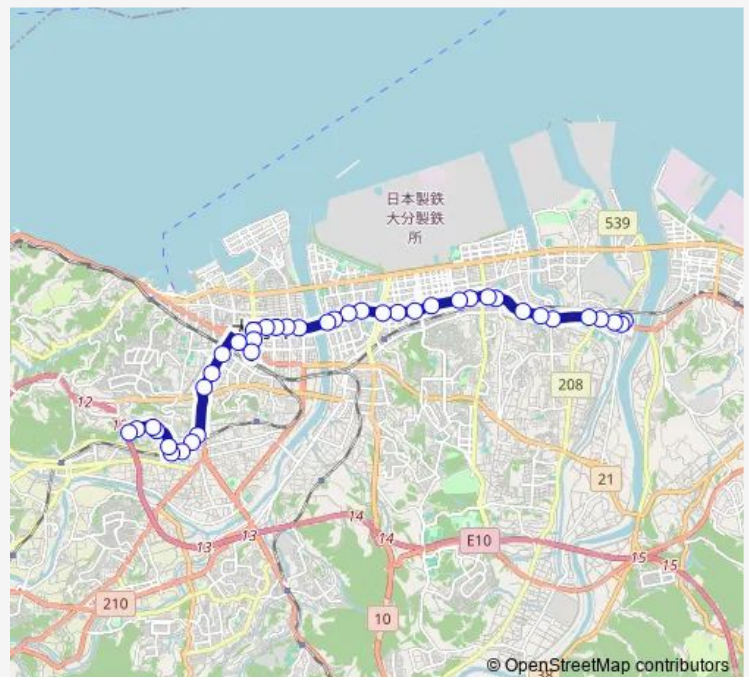

舞鶴町

### Route schedule

鶴崎支所前 — 城南西町

Monday	15:02
Tuesday	15:02
Wednesday	15:02
Thursday	15:02
Friday	15:02
Saturday	18:51
Sunday	—

### Route info

Direction: 鶴崎支所前

Stops: 40

Trip Duration: 0 hour 47 min

M94 — 城南団地線 鶴崎線

城崎

県庁前

大分市役所合同新聞社前

## Route info

Direction: 鶴崎

Stops: 39

Trip Duration: 0 hour 45 min

大分駅前

末広町

大道小学校前

大道四丁目