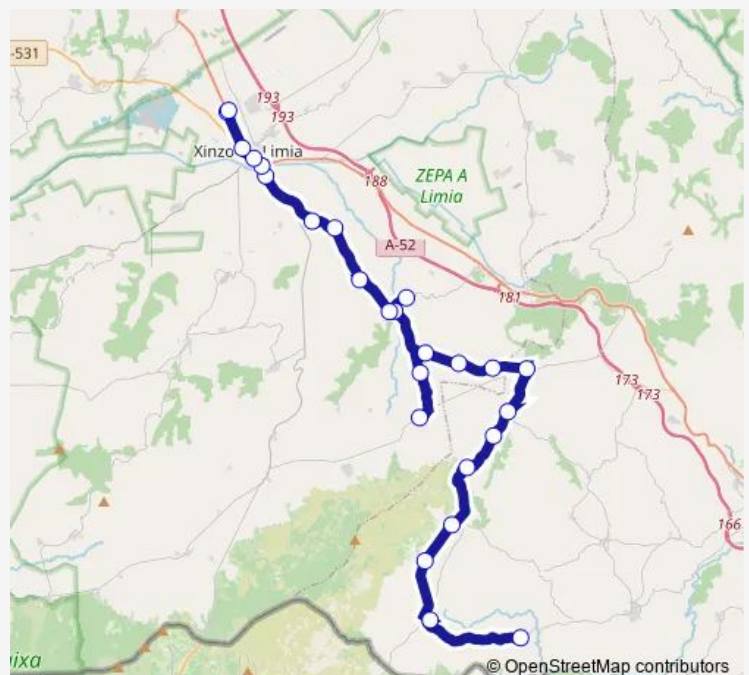

Rebordecha (marquesiña)

Pista AS Riscas (Cruce)

AS PONTES

Route schedule

San Millan (marquesiña) — IES Cidade de Antioquía

Monday 07:15

Tuesday 07:15

Wednesday 07:15

Thursday 07:15

Friday 07:15

Saturday 07:15

Sunday —

Route info

Direction: San Millan (marquesiña)

Stops: 25

Trip Duration: 1 hour 11 min

XG611019 — San Millan (marquesiña)-IES Cidade de Antioquía

Villasana

Xinzo De Limia E.A.

IES Lagoa de Antela

IES Cidade de Antioquía

Direction

IES Cidade de Antioquía — San Millan (marquesiña)

25 stops

[Open route schedule](#)

IES Cidade de Antioquía

IES Lagoa de Antela

Xinzo De Limia E.A.

Villasana

AS PONTES

Pista AS Riscas (Cruce)

Rebordecha (marquesiña)