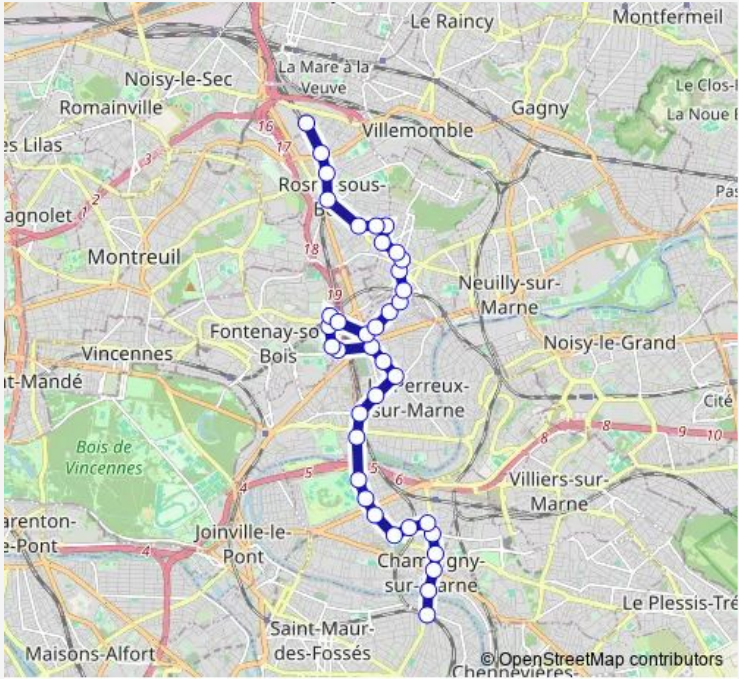

# Bus 116 (Bois-Perrier RER- Rosny 2 <-> Champigny - Saint-Maur RER) - Aller

[Go to website](#)

**Direction**  
 Croix D'Eau — Bois-Perrier RER - Rosny 2  
 16 stops  
[Open route schedule](#)

- Croix D'Eau
- Marechal Lyautey
- LES Joncs Marins
- Lamartine - Marie
- Danielle Casanova
- Bureau - Gueriniere
- Georges Clemenceau
- Carnot
- LES Deux Communes
- Strasbourg
- RUE DU Rhin
- Paul Bert
- Mairie - Rosny-Sous-Bois Rer
- Commissariat
- Jean DE Mailly - Hoffmann
- Bois-Perrier RER - Rosny 2

Route schedule  
 Croix D'Eau — Bois-Perrier RER - Rosny 2

Monday	04:42-16:31
Tuesday	04:42-16:31
Wednesday	04:42-16:31
Thursday	04:42-16:31
Friday	04:42-16:31
Saturday	05:18-06:56
Sunday	06:56

Route info  
 Direction: Croix D'Eau  
 Stops: 16  
 Trip Duration: 0 hour 19 min

## Direction

Champigny - Saint-Maur Rer — Rond-Point DU General Leclerc

17 stops

[Open route schedule](#)

Champigny - Saint-Maur Rer

Marche DE Champigny-SUR-Marne

Mairie DE Champigny

Republique - Stalingrad