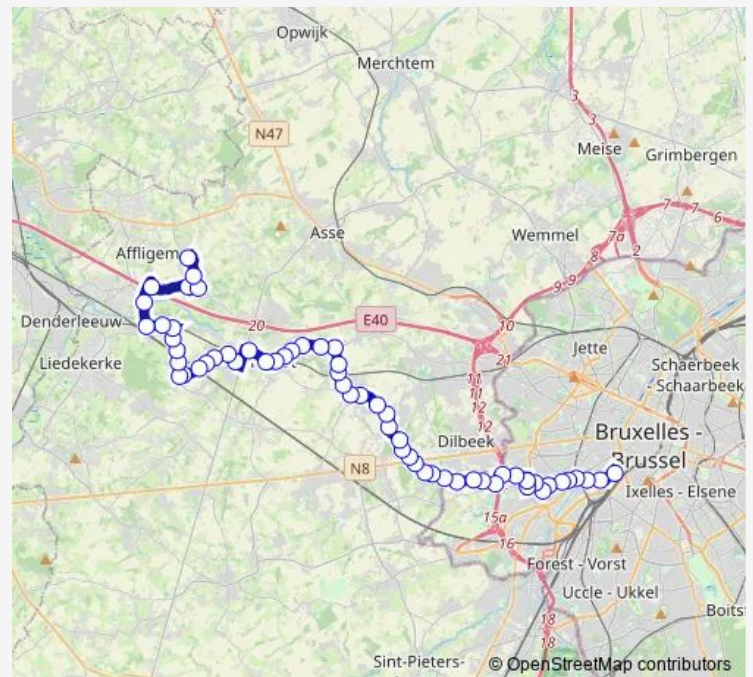

Ternat Neeralfenestraat

Ternat Begraafplaats

Ternat Meidoorn

Ternat Opalfene

Route schedule

Sint-Katherina-Lombeek Station Essene-Lombeek —
Brussel Zuid perron 6

Monday 06:33-18:33

Tuesday 06:33-18:33

Wednesday —

Thursday 06:33-18:33

Friday 06:33-18:33

Saturday —

Sunday —

Route info

Direction: Sint-Katherina-Lombeek Station Es-
sene-Lombeek

Stops: 54

Trip Duration: 0 hour 58 min

116 — Brussel - Ternat

Sint-Martens-Bodegem 't Misverstand

Sint-Martens-Bodegem Oosthoek

Sint-Martens-Bodegem Station

Sint-Martens-Bodegem Wijmenier

Sint-Martens-Bodegem Dorpsplein

Sint-Martens-Bodegem Klaverke 4

Sint-Martens-Bodegem Heygemstraat

Sint-Martens-Bodegem Tarweveldlaan

Sint-Martens-Bodegem Vlaanderenlaan

Dilbeek Nieuwenbos

Dilbeek Openluchtveldlaan

Itterbeek Molenbergstraat