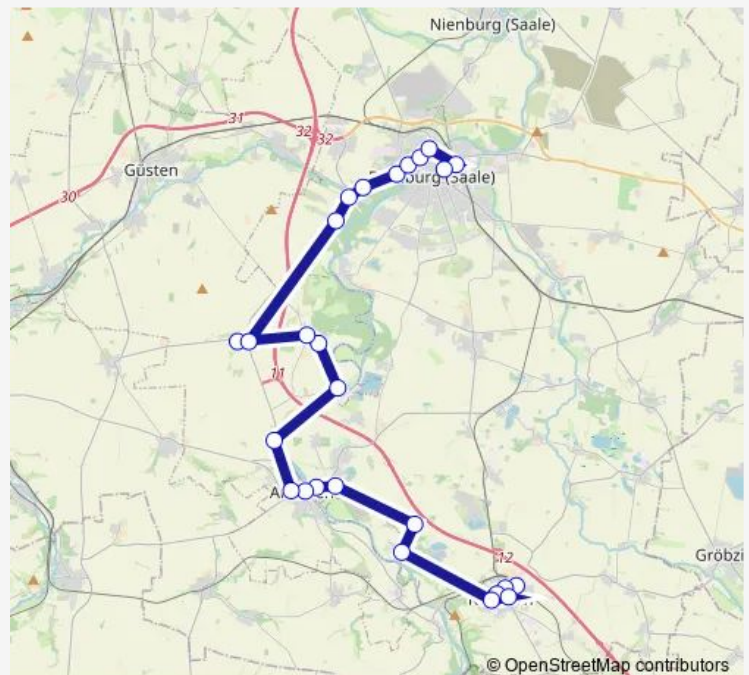

Aderstedt (Bernburg), Reiterhof

Bernburg (Saale), Rosengarten

Bernburg (Saale), Sportforum

Route schedule

Könnern, Bahnhof (Bus) — Bernburg (Saale), Busbahnhof

Monday 06:30

Tuesday 06:30

Wednesday 06:30

Thursday 06:30

Friday 06:30

Saturday 09:45-17:45

Sunday 10:00-18:00

Route info

Direction: Könnern, Bahnhof (Bus)

Stops: 26

Trip Duration: 1 hour 5 min

116

Bernburg (Saale), Tiergarten

Bernburg (Saale), Kaiplatz

Bernburg (Saale), Nienburger Str.

Bernburg (Saale), Hauptbahnhof (Bus)

Bernburg (Saale), Busbahnhof

Direction

Bernburg (Saale), Busbahnhof — Könnern, Schulzentrum