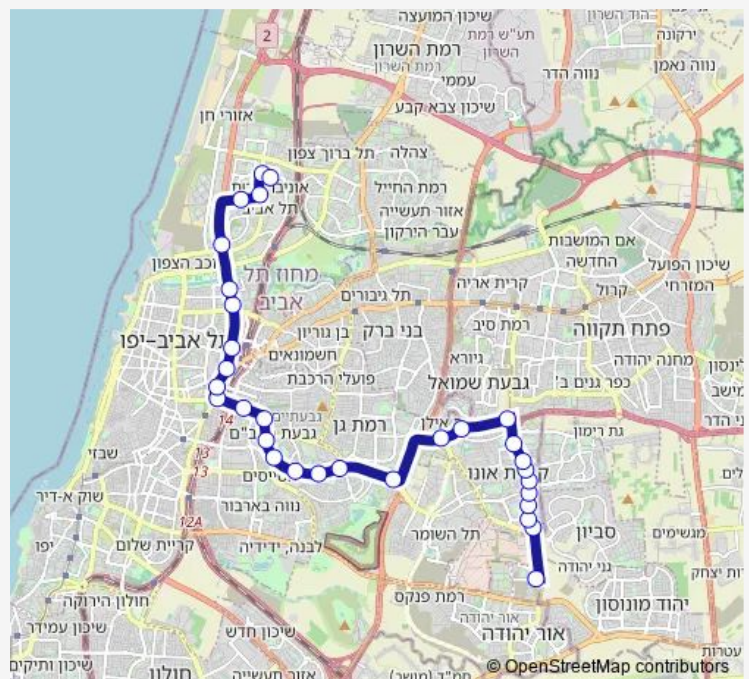

מסוף אוברסיטת ת'א-תל אביב יפו-<מסוף קרית אונו-קרית אונו-10

[Go to website](#)

Direction

מסוף קרית אונו — קלצ'קין

28 stops

[Open route schedule](#)

מסוף קרית אונו

מרכז מסחרי רימון/דרך לוי אשכול

דרך לוי אשכול/שטרן

דרך לוי אשכול/התמר

קניון קריית אונו/דרך לוי אשכול

דרך לוי אשכול/הרוגי מלכות בבל

דרך לוי אשכול/ירושלים

דרך לוי אשכול/מיכאל וולך

דרך לוי אשכול/יצחק רבין

מחלף אונו/כביש 471

כביש 471/זבוטינסקי

אוניברסיטת בר אילן/דרך אשכול

אלוף שדה/כביש 4

אלוף שדה/דרך יצחק רבין

אלוף שדה/כורזין

דרך השלום/המאבק

דרך השלום/דרך הטייסים

דרך השלום/דרך יצחק רבין

דרך השלום/חביבה רייק

עליית הנוער/נחלת יצחק

ת. רכבת תל אביב - סבידור/דרך נמיר

Route schedule

מסוף קרית אונו — קלצ'קין

Monday —

Tuesday —

Wednesday —

Thursday —

Friday —

Saturday 18:54-23:55

Sunday —

Route info

Direction: מסוף קרית אונו

Stops: 28

Trip Duration: 0 hour 44 min

116 — מסוף אוברסיטת ת'א-תל אביב יפו-<מסוף קרית אונו-קרית אונו-10