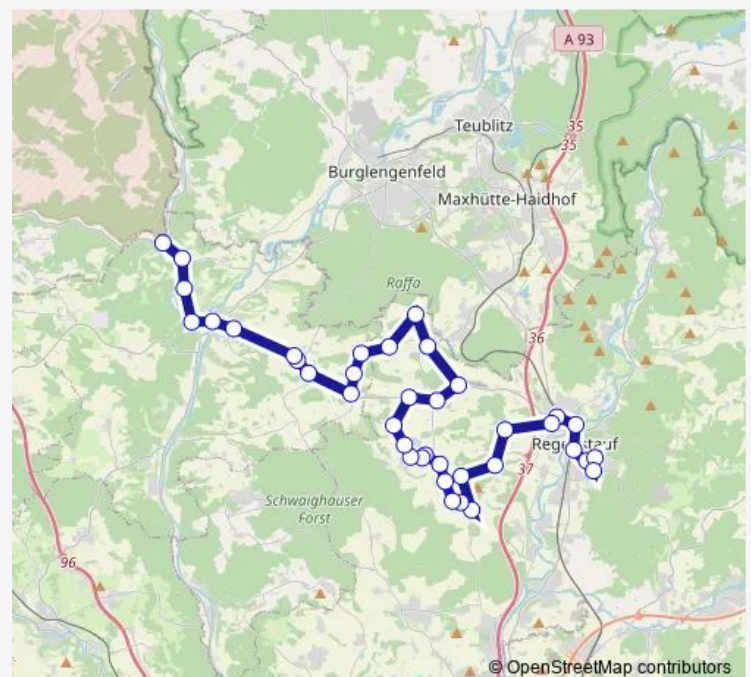

Saturday —

Sunday —

Route info

Direction: Regenstauf Schulzentrum

Stops: 28

Trip Duration: 0 hour 44 min

Holzheim Hirschbergersiedlung

Kallmünz Holzheimer Straße

Kallmünz Friedhofplatz

Kallmünz Alte Dinauer Straße

Traidendorf

Kaiserhäusl

Rohrbach

Direction

Regenstauf Schulzentrum — Rohrbach

37 stops

[Open route schedule](#)

Regenstauf Schulzentrum

Regenstauf, Post

Regenstauf Regenbrücke

Regenstauf Beethovenstr.

Regenstauf Johann-Strauß-Str.

Diesenbach Buchenloher Str.

Diesenbach Schule