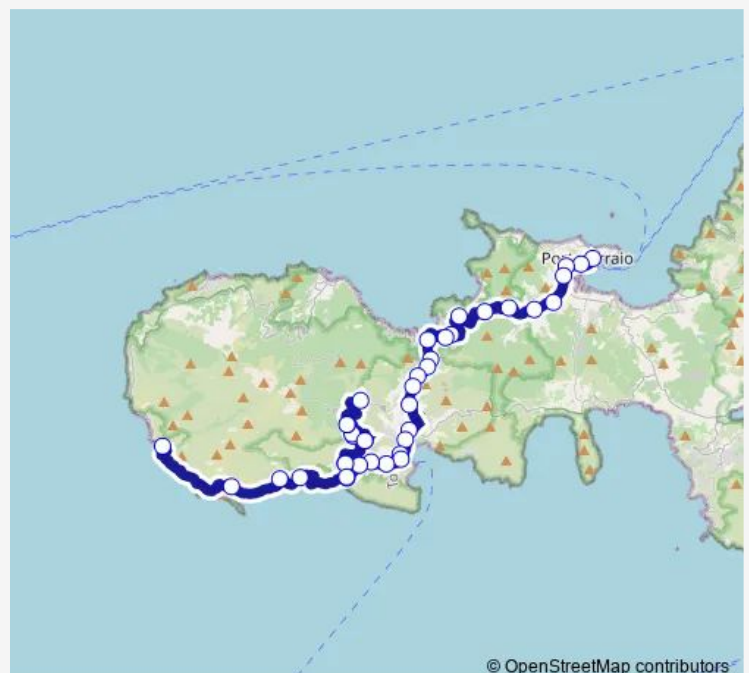

### Direction

Pomonte - Gte — Portoferraio Calata Italia

40 stops

[Open route schedule](#)

Pomonte - Gte

Fetovaia

Seccheto

Cavoli

Bivio San Piero

San Piero, Le Caviere

Colle Palombaia

Gli Alzi

Pozzo Al Moro

Gli Olmi

Campo Elba, Caserma Dei Carabinieri

Marina Di Campo

### Route schedule

Pomonte - Gte — Portoferraio Calata Italia

Monday 06:35-20:30

Tuesday 06:35-20:30

Wednesday 06:35-20:30

Thursday 06:35-20:30

Friday 06:35-20:30

Saturday 06:35-20:30

### Route info

Direction: Pomonte - Gte

Stops: 40

Trip Duration: 1 hour 25 min

La Serra, Ristorante Scatola Nera

Campo Elba, V. Per Portoferraio 1320

La Pila

Zuffale - Villa Cristina