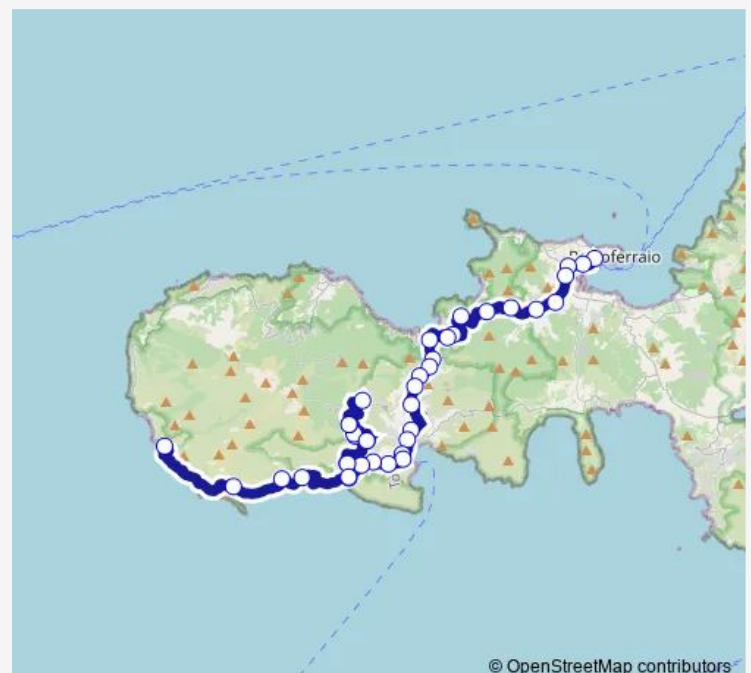

Bivio San Piero

San Piero, Le Caviere

Colle Palombaia

Gli Alzi

Pozzo Al Moro

Gli Olmi

Campo Elba, Caserma Dei Carabinieri

Marina Di Campo

### Route schedule

Pomonte - Gte — Portoferraio Calata Italia

Monday 06:35-20:30

Tuesday 06:35-20:30

Wednesday 06:35-20:30

Thursday 06:35-20:30

Friday 06:35-20:30

Saturday 06:35-20:30

### Route info

Direction: Pomonte - Gte

Stops: 40

Trip Duration: 1 hour 25 min

La Serra, Ristorante Scatola Nera

Campo Elba, V. Per Portoferraio 1320

La Pila

Zuffale - Villa Cristina