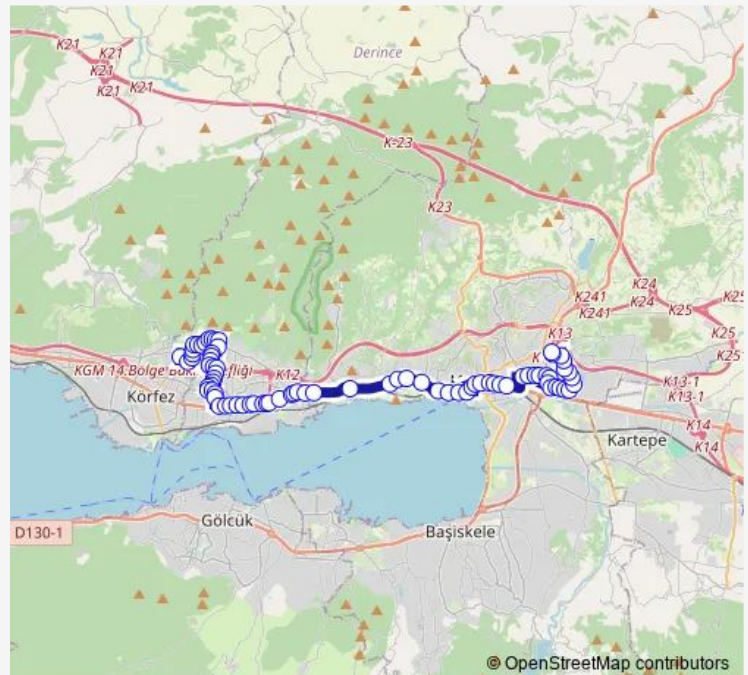

Saturday 08:30-21:30

Sunday 09:30-21:30

**Route info**

Direction: Doğu Terminali Çıkış

Stops: 77

Trip Duration: 0 hour 46 min

116 — Körfezkent-Sopali-Derince-Yahya Kaptan

BusMaps

Esendal

Bulvar 1

Mimar Sinan Lisesi

BAÇ 1

Çınarli Camii

CUMHURİYET PARKI

Yeni Turan

Acisu Parki

## Route info

Direction: KÖRFEZ KENT 1

Stops: 81

Trip Duration: 0 hour 48 min

PIR-İ Reis Caddesi

Lojman Sokak

Sopali Eđt. Arş. Hastanesi

Acil 1