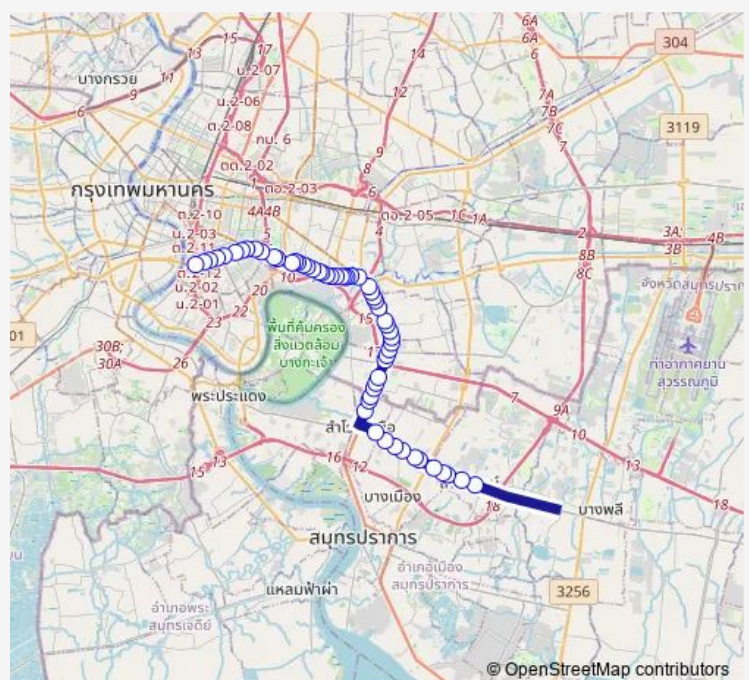

ตรงข้ามกรมอุตุนิยมวิทยา,Bts บางนา;Bts Bang Na

แยกบางนา(ขาเข้า);Bangna Intersection

โรงพยาบาลกล้วยน้ำไท 2;Kluaynamthai 2 Hospital

BTS อุดมสุข(ทางออก 4);Bts Udomsuk (Exit 4)

ปณ.อุดมสุข;Post Office Udomsuk

### Route schedule

นามแดง;Namdaeng — ซอยโรงน้ำแข็ง;Soi Rong Namkhaeng

Monday 00:00

Tuesday 00:00

Wednesday 00:00

Thursday 00:00

Friday 00:00

Saturday 00:00

### Route info

Direction: นามแดง;Namdaeng

Stops: 58

Trip Duration: 1 hour 31 min

116 — นามแดง - สาทร;Namdaeng - Sathon

วชิรธรรมสาริต(ตรงข้ามสุขุมวิท 101/1);Wachiratham Satit  
(Opposite Sukhumvit 101/1)

BTS ปุณณวิถี(ทางออก 4);Bts Punnawithi (Exit 4)