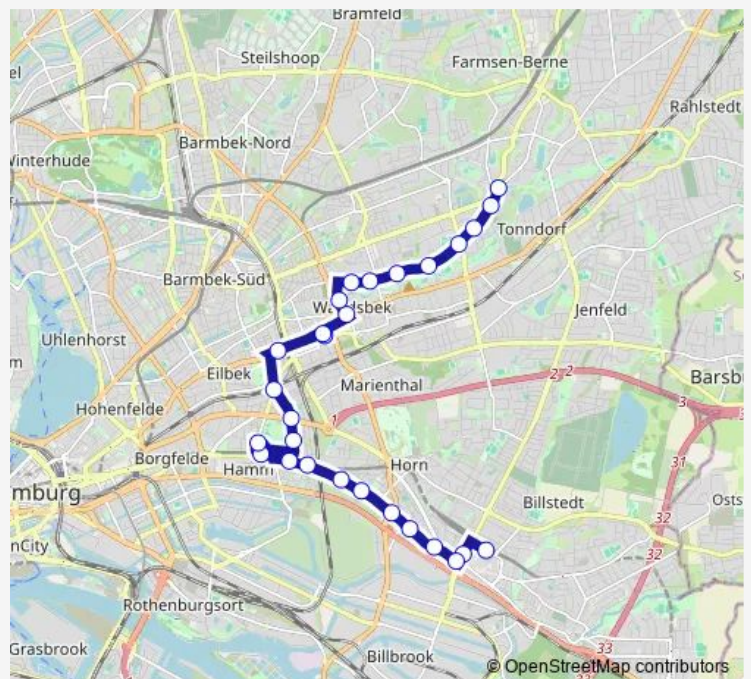

Bus 116 Am Hohen Hause (Rentenv.) > %UB Wandsbek Markt > %UB Billstedt

[Go to website](#)

Direction

U Billstedt — Am Hohen Hause (Rentenversicherung)

28 stops

[Open route schedule](#)

- U Billstedt
- Kirchlinden
- Billstedter Hauptstraße
- Washingtonallee
- Horner Brückenweg
- Horner Rampe
- Bauerberg
- Culinstraße
- U Rauhes Haus
- Hübbesweg
- U Hammer Kirche
- Beim Hammer Marktplatz
- Am Elisabethgehölz
- Caspar-Voght-Straße
- Bf. Hasselbrook
- U S Wandsbeker Chaussee
- U Wandsbek Markt
- U Wandsbek Markt
- Wendemuthstraße
- Hogrevestraße
- Gladowstraße

Route schedule

U Billstedt — Am Hohen Hause (Rentenversicherung)

Monday	04:15-00:06 ⁺¹
Tuesday	04:15-00:06 ⁺¹
Wednesday	04:15-00:06 ⁺¹
Thursday	04:15-00:06 ⁺¹
Friday	04:15-00:06 ⁺¹
Saturday	04:45-00:06 ⁺¹
Sunday	04:42-00:06 ⁺¹

Route info

Direction: U Billstedt

Stops: 28

Trip Duration: 0 hour 46 min

■ 116 — Am Hohen Hause (Rentenv.) > %UB Wandsbek Markt > %UB Billstedt **BusMaps**

Walddörferstraße

Dernauer Straße

Iversstraße

U Rauhes Haus

Culinstraße

Bauerberg

Horner Rampe

Horner Brückenweg

Washingtonallee

Route schedule

U Wandsbek Markt — Washingtonallee