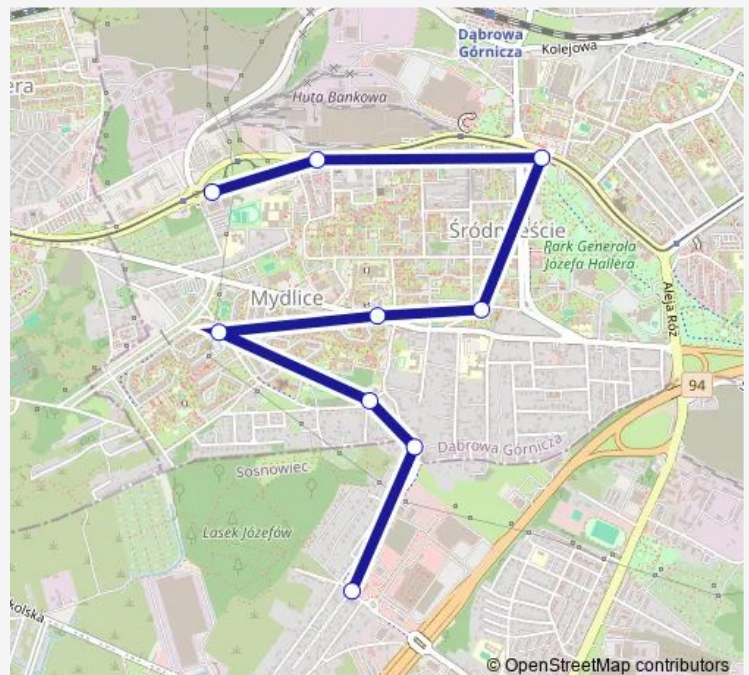

**Direction**

Józefów Makro — Dąbrowa Górnicza Centrum

8 stops

[Open route schedule](#)

Józefów Makro

Dąbrowa Górnicza Jaworowa

Dąbrowa Górnicza Liceum Zamojskiego

Mydlice Ludowa

Mydlice Szpital

Dąbrowa Górnicza Muzeum SztYGarka

Dąbrowa Górnicza Liceum Żeromskiego

Dąbrowa Górnicza Centrum

## Route schedule

Józefów Makro — Dąbrowa Górnicza Centrum

Monday —

Tuesday 04:55

Wednesday —

Thursday —

Friday —

Saturday 04:55

## Route info

Direction: Józefów Makro

Stops: 8

Trip Duration: 0 hour 13 min

**Direction**

Dąbrowa Górnicza Urząd Pracy — Józefów Makro

9 stops

[Open route schedule](#)