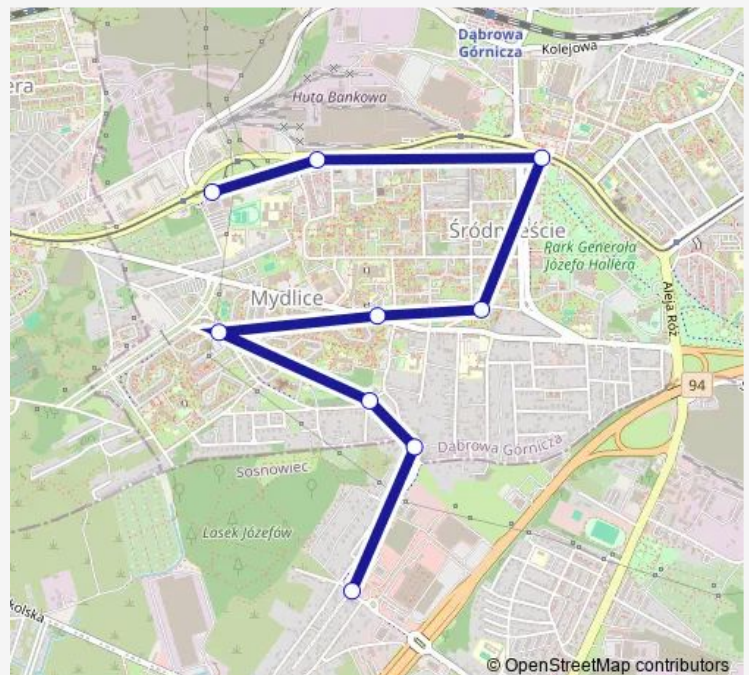

**Direction**

Józefów Makro — Dąbrowa Górnicza Centrum

8 stops

[Open route schedule](#)

Józefów Makro

Dąbrowa Górnicza Jaworowa

Dąbrowa Górnicza Liceum Zamojskiego

Mydlice Ludowa

Mydlice Szpital

Dąbrowa Górnicza Muzeum SztYGarka

Dąbrowa Górnicza Liceum Żeromskiego

Dąbrowa Górnicza Centrum

## Route schedule

Józefów Makro — Dąbrowa Górnicza Centrum

Monday —

Tuesday 04:55

Wednesday —

Thursday —

Friday —

Saturday 04:55

## Route info

Direction: Józefów Makro

Stops: 8

Trip Duration: 0 hour 13 min